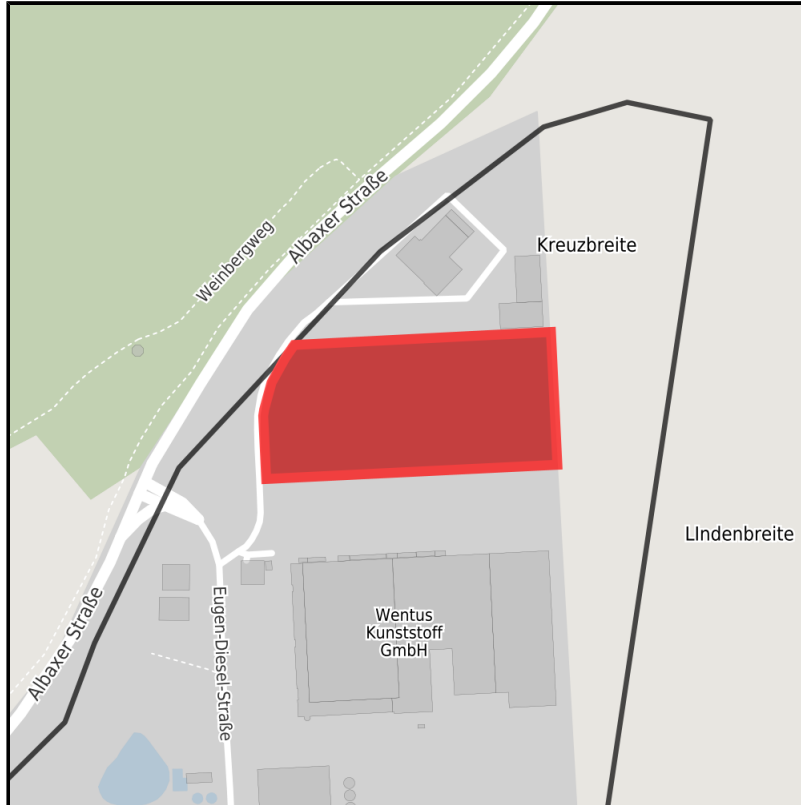

EXPOSÉ

Gewerbegebiet Zur Lüre

Ort: Höxter

Regional overview

Municipal overview

Detail view

Parcel

Area size	23,815 m ²
Price	14.33 €/m ²
Availability	Immediately available area
Divisible	Yes
24h operation	Yes

Details on commercial zone

Located industries: Keilriemenherstellung, Maschinenbau, Kunststoffverarbeitung, Handwerk, Handel und Dienstleistungen, u. a.

Area type GI / GE

EXPOSÉ

Gewerbegebiet Zur Lüre

Ort: Höxter