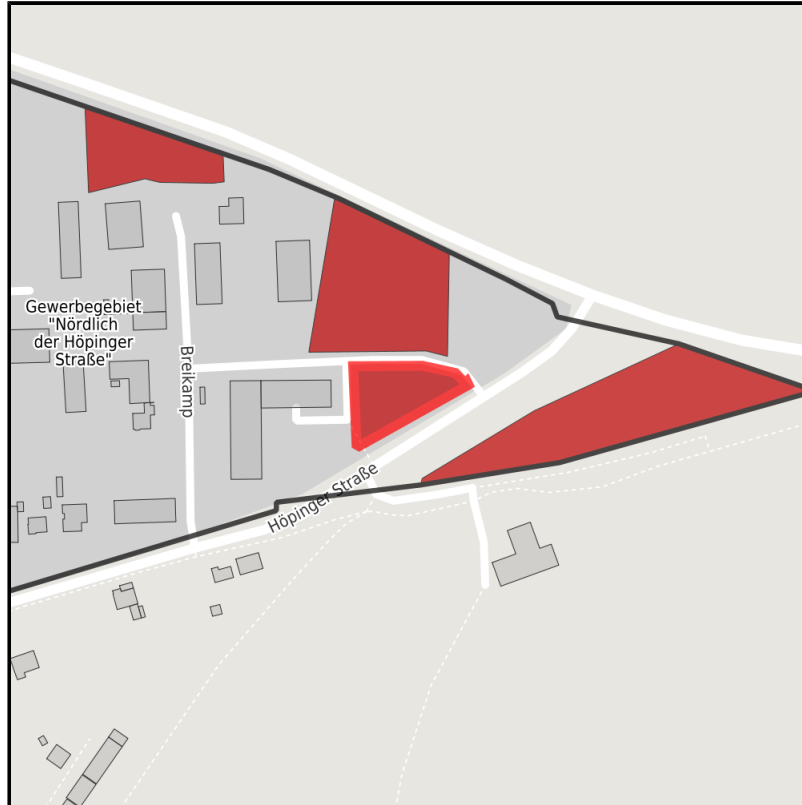

## GE-Gebiet Nördlich Höpinger Str.

Ort: Rosendahl

[www.germansite.de](http://www.germansite.de)

Regional overview

Municipal overview

Detail view

### Parcel

|                  |                            |
|------------------|----------------------------|
| Area size        | 1,945 m <sup>2</sup>       |
| Availability     | Immediately available area |
| Area designation | Industrial area            |
| Divisible        | No                         |
| 24h operation    | No                         |

## EXPOSÉ

**GE-Gebiet Nördlich Höpinger Str.**

**Ort: Rosendahl**