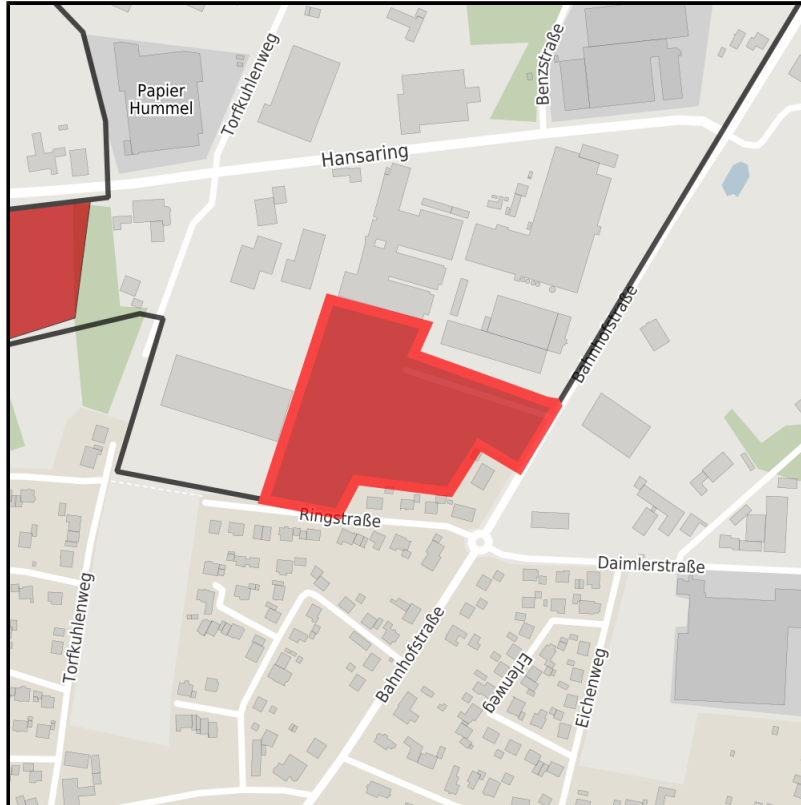

## Gewerbegebiet Lotte

Ort: Lotte

Regional overview

Municipal overview

Detail view

### Parcel

Area size	22,153 m <sup>2</sup>
Availability	Immediately available area
Area designation	Commercial zone
Divisible	No
24h operation	No

### Gewerbegebiet Lotte

Ort: Lotte