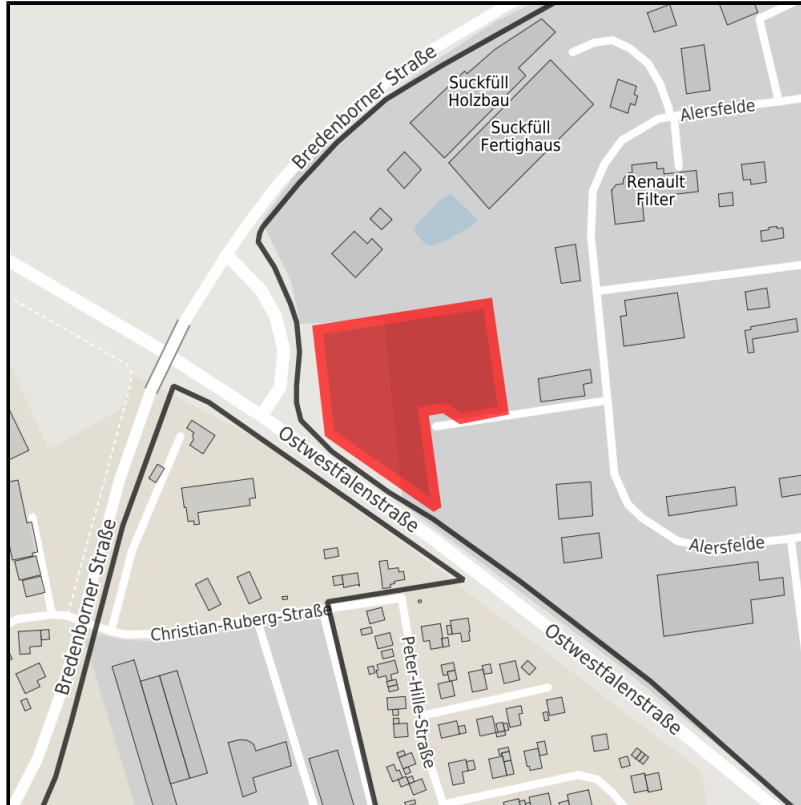

EXPOSÉ

Gewerbegebiet Nieheim

Ort: Nieheim

Regional overview

Municipal overview

Detail view

Parcel

Area size	10,400 m ²
Price	8.44 €/m ²
Availability	Immediately available area
Divisible	Yes
24h operation	No

Details on commercial zone

Area type	GE
-----------	----

Links

<http://www.geodok.de/gewerbeflaechenatlas-owl/param.jsp?x=3508798.7404428255&y=57416>

EXPOSÉ

Gewerbegebiet Nieheim

Ort: Nieheim

Transport infrastructure