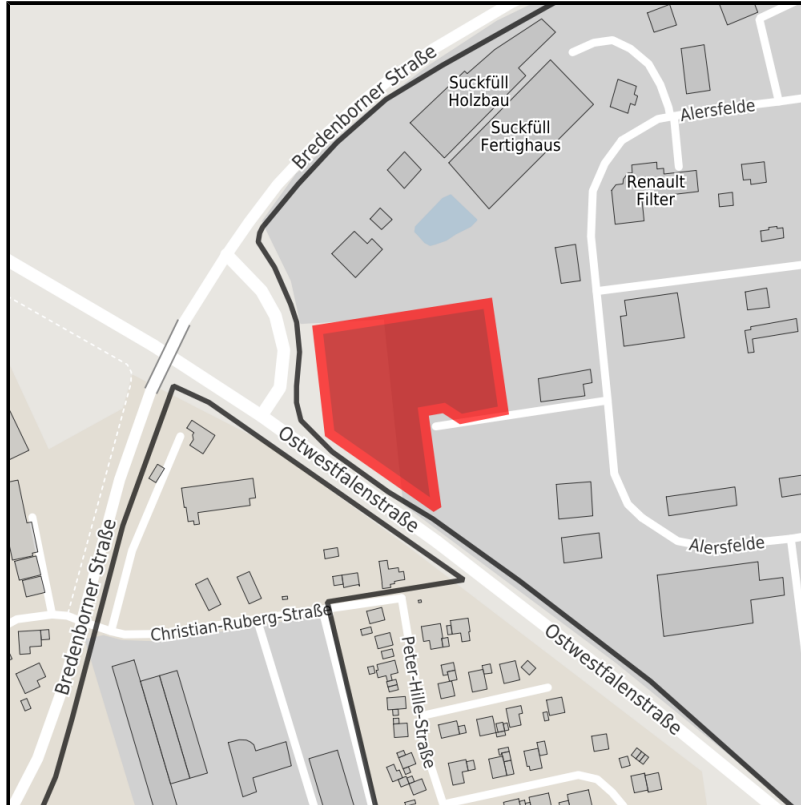

### Gewerbegebiet Nieheim

Ort: Nieheim

Regional overview

Municipal overview

Detail view

### Parcel

Area size	10,400 m <sup>2</sup>
Price	8.44 €/m <sup>2</sup>
Availability	Immediately available area
Divisible	Yes
24h operation	No