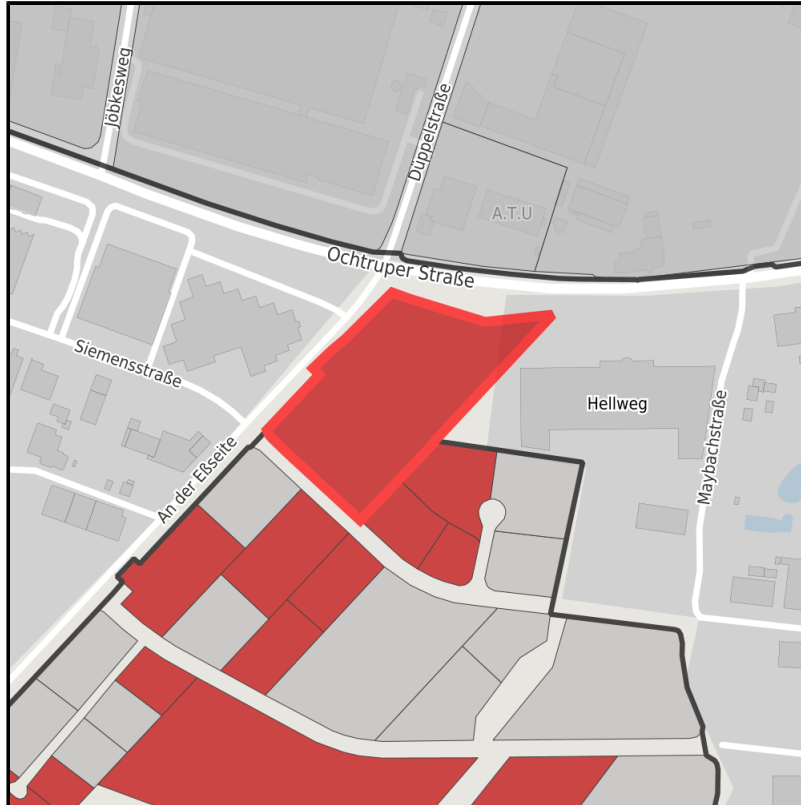

## EXPOSÉ

Östlich der Eßseite

Ort: Gronau (Westf.)

Regional overview

Municipal overview

Detail view

### Parcel

Area size	19,589 m <sup>2</sup>
Availability	Immediately available area
Area designation	Commercial zone
Divisible	No
24h operation	No

### Details on commercial zone

Area type GE

## EXPOSÉ

Östlich der Eßseite

Ort: Gronau (Westf.)