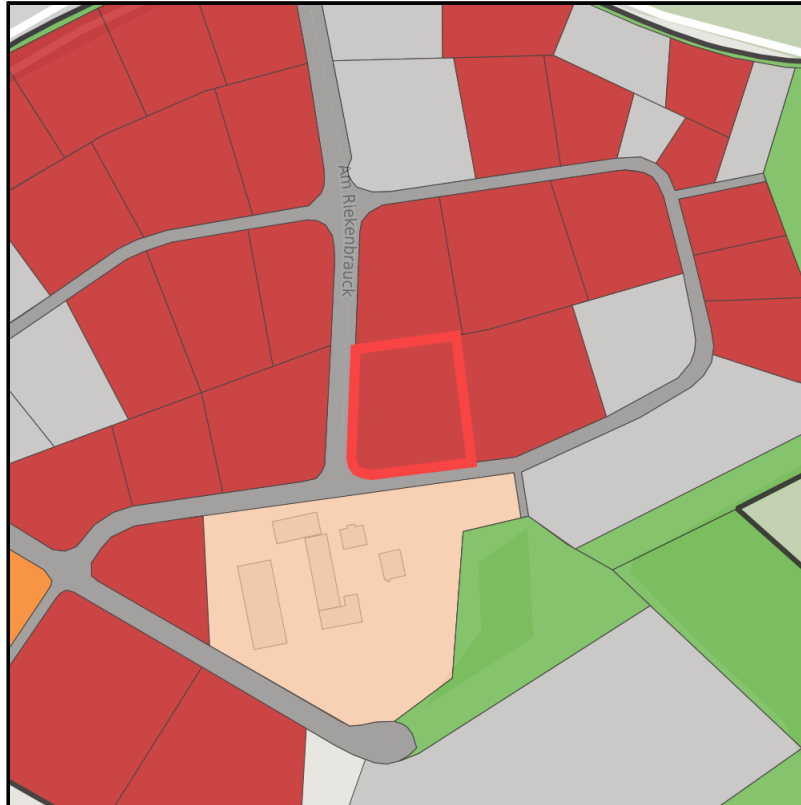

EXPOSÉ

Gewerbegebiet Hämmer II

Ort: Menden (Sauerland)

www.germansite.de

Regional overview

Municipal overview

Detail view

Parcel

Area size	5,277 m ²
Availability	Immediately available area
Divisible	No
24h operation	No

Details on commercial zone

Industrial tax multiplier	460.00 %
Price	75.00 € / m ²
Area type	GI / GE

Links

<https://gws.blis-online.eu>

EXPOSÉ

Gewerbegebiet Hämmer II

Ort: Menden (Sauerland)

Transport infrastructure

Freeway	Auffahrten zur A1 , A 2, A 44, A 45, A 46	15 km
Airport	Menden-Arnsberg	15 km
Airport	Dortmund-Holzwickede	20 km

Contact person