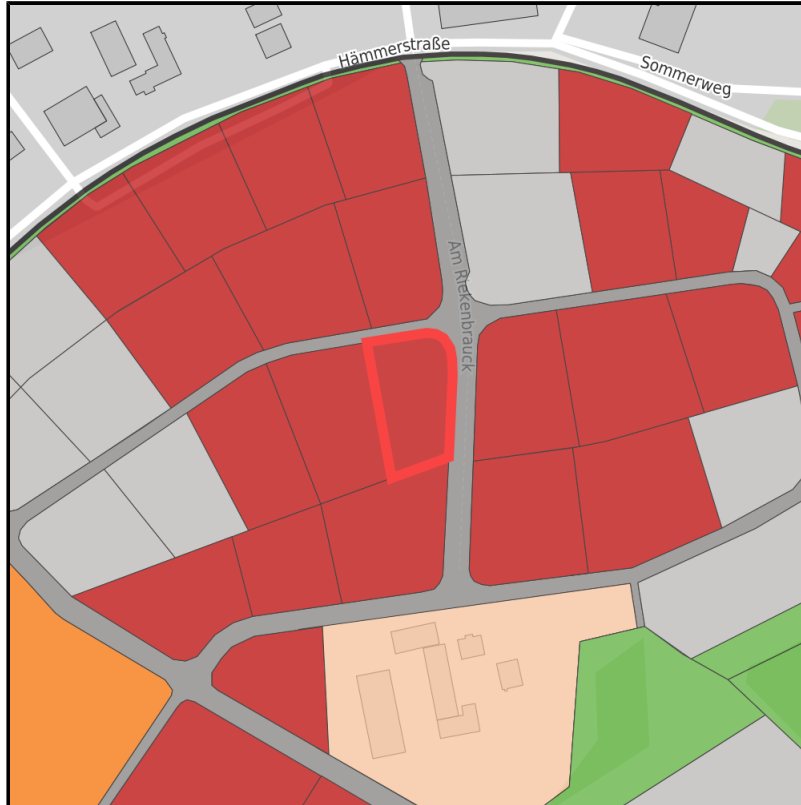

EXPOSÉ

Gewerbegebiet Hämmer II

Ort: Menden (Sauerland)

Regional overview

Municipal overview

Detail view

Parcel

Area size	3,724 m ²
Availability	Immediately available area
Divisible	No
24h operation	No

Details on commercial zone

Industrial tax multiplier	460.00 %
Price	75.00 € / m ²
Area type	GE / GI

Links

<https://gws.blis-online.eu>

EXPOSÉ

Gewerbegebiet Hämmer II

Ort: Menden (Sauerland)

Transport infrastructure