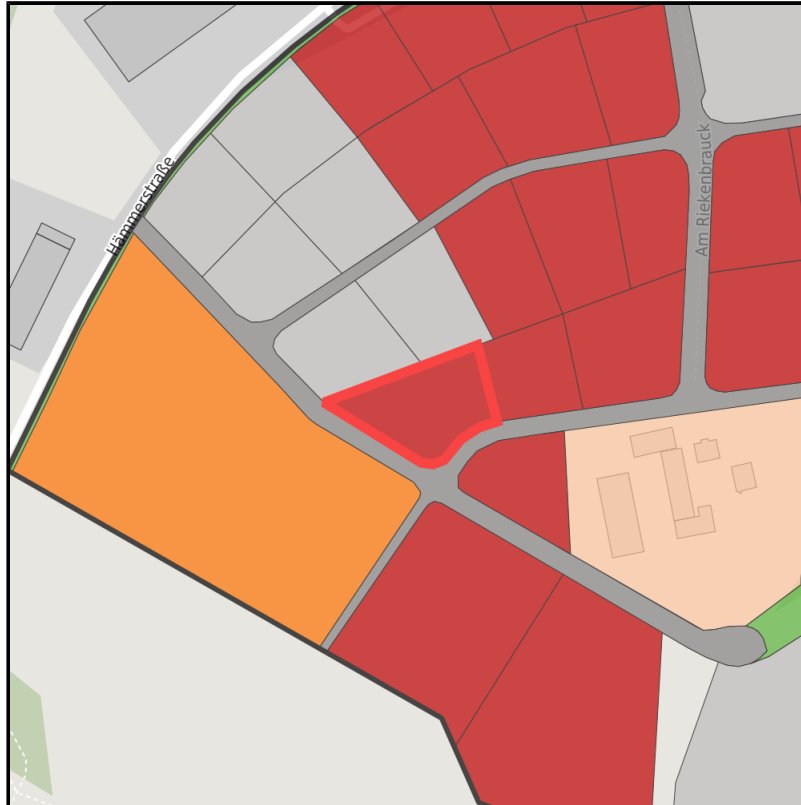

EXPOSÉ

Gewerbegebiet Hämmer II

Ort: Menden (Sauerland)

Regional overview

Municipal overview

Detail view

Parcel

Area size	4,445 m ²
Availability	Immediately available area
Divisible	No
24h operation	No

Details on commercial zone

Industrial tax multiplier	460.00 %
Price	75.00 € / m ²
Area type	GE / GI

Links

<https://gws.blis-online.eu>

EXPOSÉ

Gewerbegebiet Hämmer II

Ort: Menden (Sauerland)

Transport infrastructure