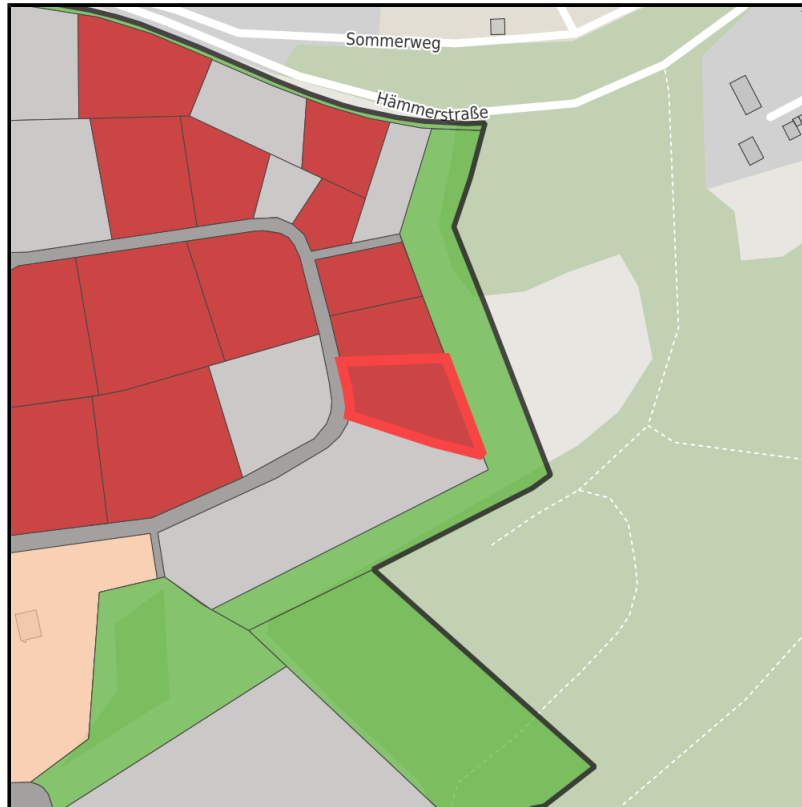

EXPOSÉ

Gewerbegebiet Hämmer II

Ort: Menden (Sauerland)

Regional overview

Municipal overview

Detail view

Parcel

Area size	3,300 m ²
Availability	Immediately available area
Divisible	No
24h operation	No

Details on commercial zone

Industrial tax multiplier	460.00 %
Price	75.00 € / m ²
Area type	GE / GI

Links

<https://gws.blis-online.eu>

EXPOSÉ

Gewerbegebiet Hämmer II

Ort: Menden (Sauerland)

Transport infrastructure