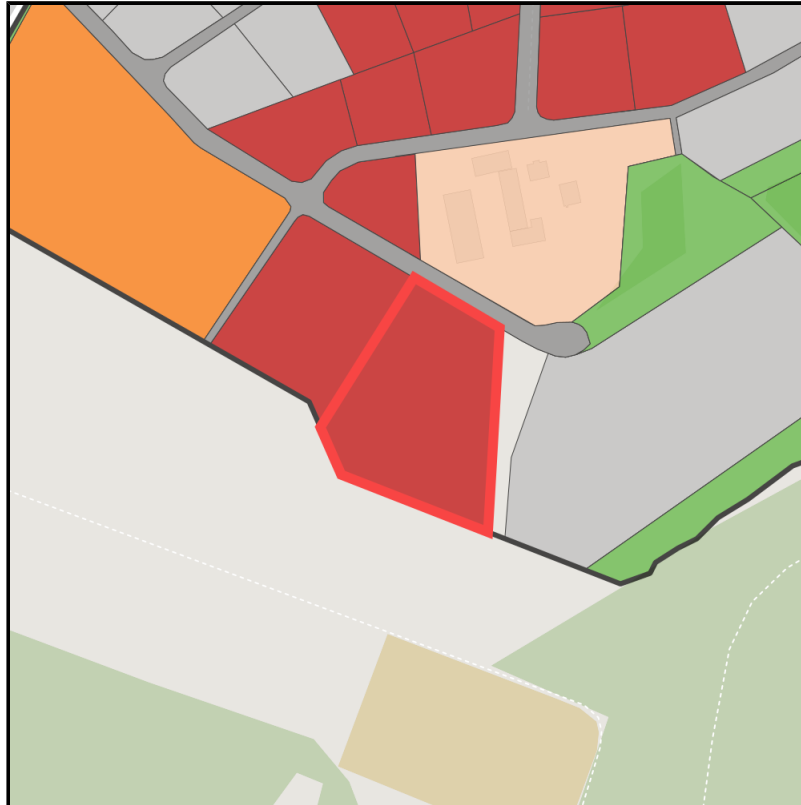

EXPOSÉ

Gewerbegebiet Hämmer II

Ort: Menden (Sauerland)

Regional overview

Municipal overview

Detail view

Parcel

Area size	16,598 m ²
Availability	Immediately available area
Divisible	No
24h operation	No

Details on commercial zone

Industrial tax multiplier	460.00 %
Price	75.00 € / m ²
Area type	GE / GI

Links

<https://gws.blis-online.eu>

EXPOSÉ

Gewerbegebiet Hämmer II

Ort: Menden (Sauerland)

Transport infrastructure