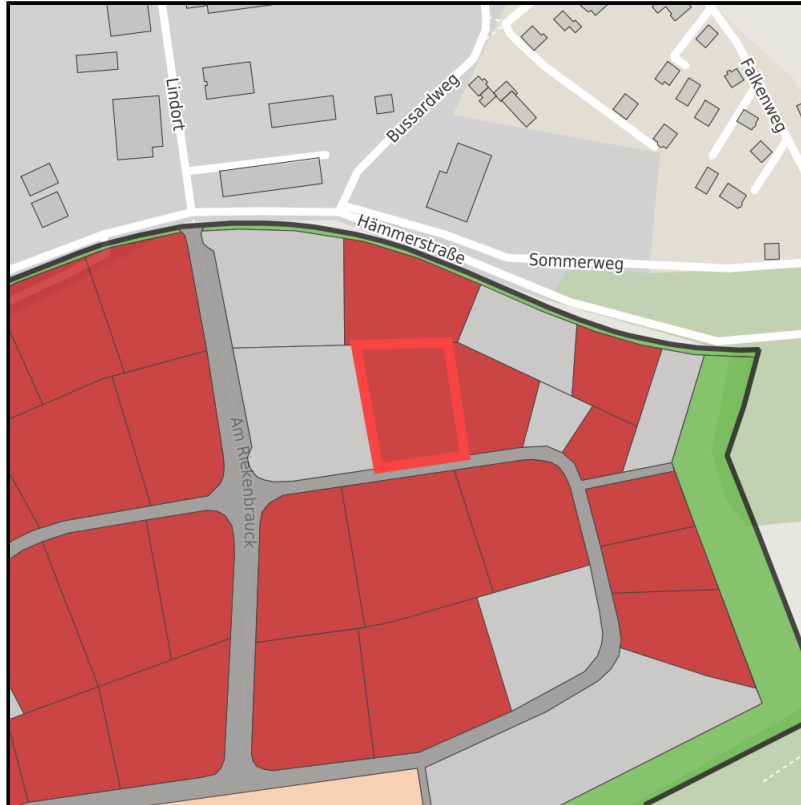

EXPOSÉ

Gewerbegebiet Hämmer II

Ort: Menden (Sauerland)

Regional overview

Municipal overview

Detail view

Parcel

Area size	3,721 m ²
Availability	Immediately available area
Divisible	No
24h operation	No

Details on commercial zone

Industrial tax multiplier	460.00 %
Price	75.00 € / m ²
Area type	GE / GI

Links

<https://gws.blis-online.eu>

EXPOSÉ

Gewerbegebiet Hämmer II

Ort: Menden (Sauerland)

Transport infrastructure