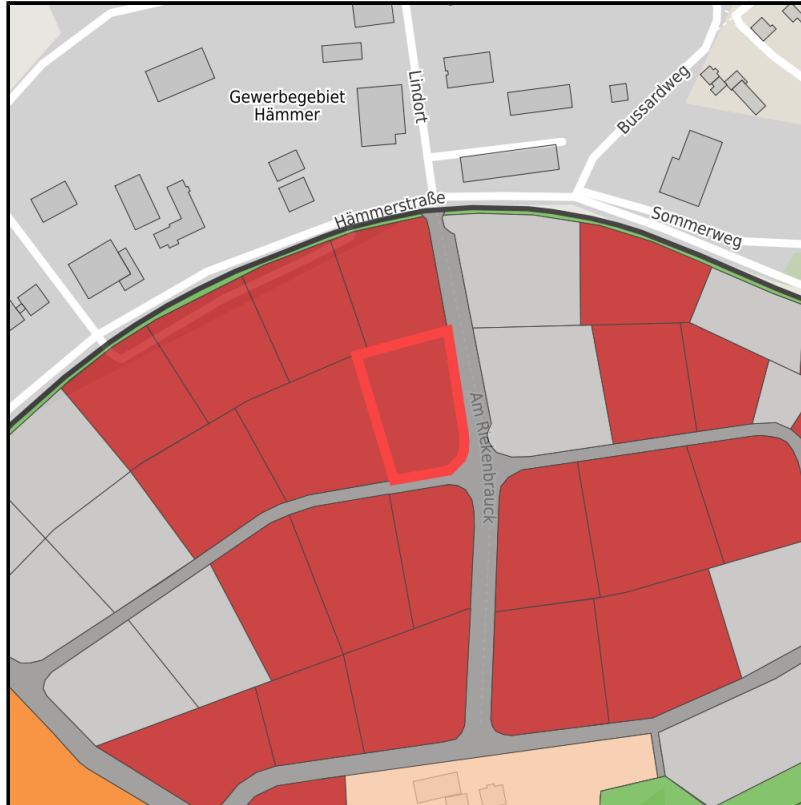

## Gewerbegebiet Hämmer II

Ort: Menden (Sauerland)

[www.germansite.de](http://www.germansite.de)

Regional overview

Municipal overview

Detail view

### Parcel

Area size	4,204 m <sup>2</sup>
Availability	Immediately available area
Divisible	No
24h operation	No