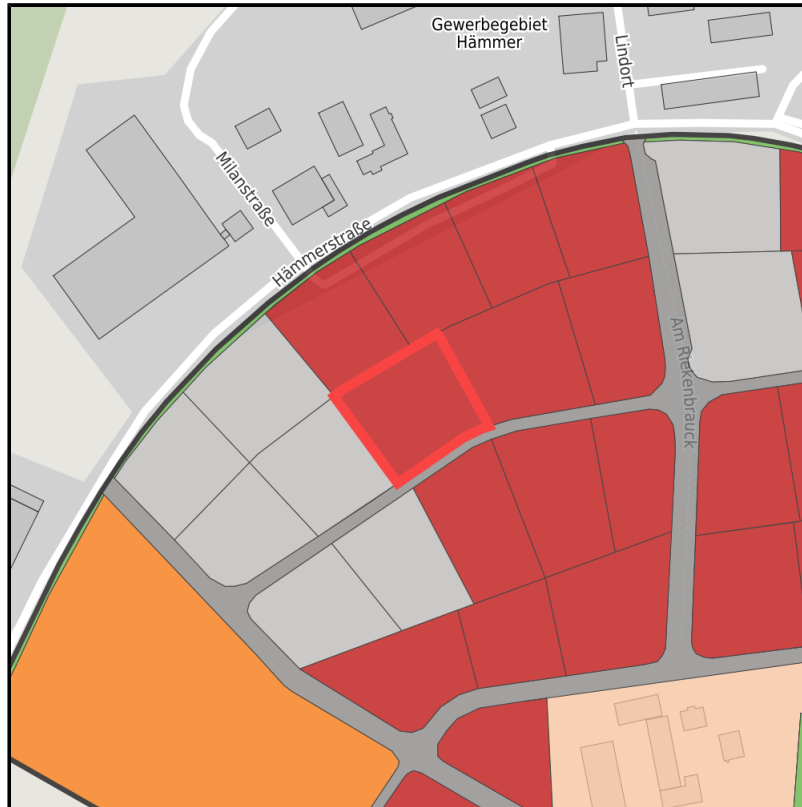

EXPOSÉ

Gewerbegebiet Hämmer II

Ort: Menden (Sauerland)

Regional overview

Municipal overview

Detail view

Parcel

Area size	4,690 m ²
Availability	Immediately available area
Divisible	No
24h operation	No

Details on commercial zone

Industrial tax multiplier	460.00 %
Price	75.00 € / m ²
Area type	GE / GI

Links

<https://gws.blis-online.eu>

EXPOSÉ

Gewerbegebiet Hämmer II

Ort: Menden (Sauerland)

Transport infrastructure