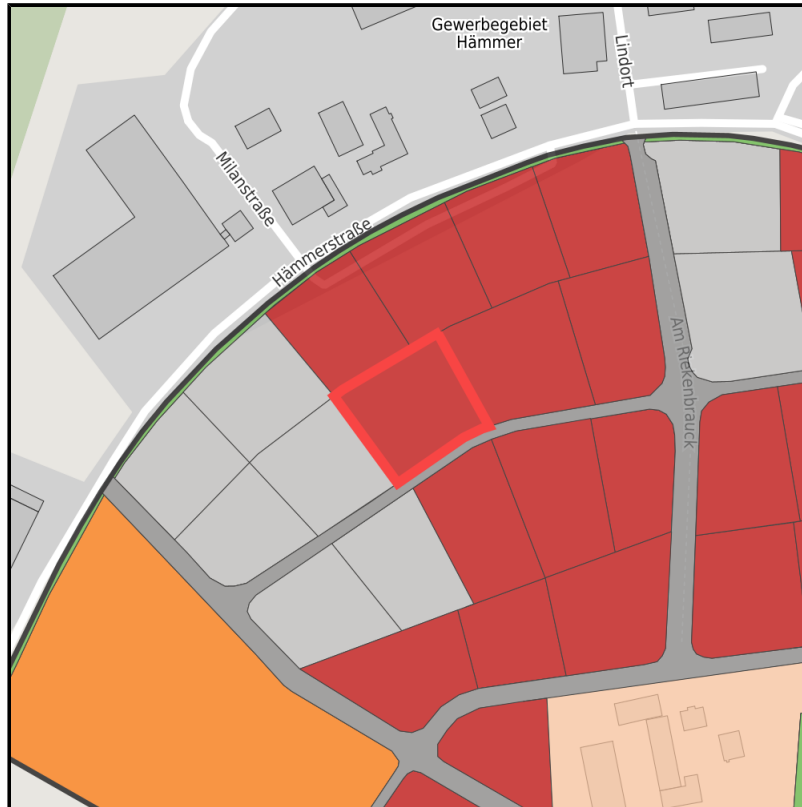

### Gewerbegebiet Hämmer II

Ort: Menden (Sauerland)

Regional overview

Municipal overview

Detail view

## Parcel

Area size	4,690 m <sup>2</sup>
Availability	Immediately available area
Divisible	No
24h operation	No