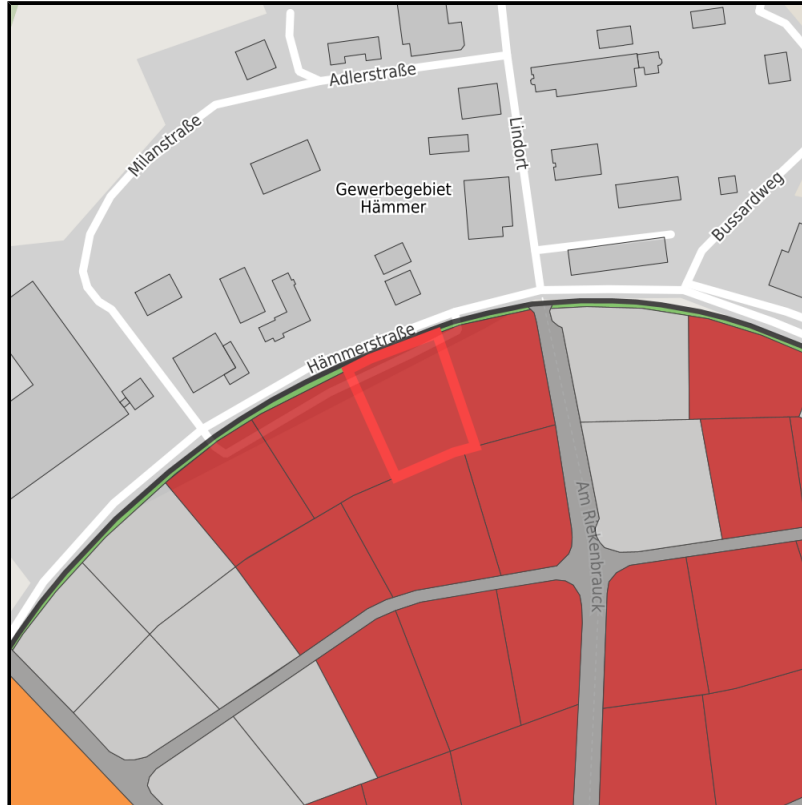

EXPOSÉ

Gewerbegebiet Hämmer II

Ort: Menden (Sauerland)

Regional overview

Municipal overview

Detail view

EXPOSÉ

Gewerbegebiet Hämmer II

Ort: Menden (Sauerland)

www.germansite.de

Parcel

Area size	4,140 m ²
Price	75.00 €/m ²
Availability	Immediately available area
Area designation	Industrial area , Commercial zone
Divisible	No
24h operation	No

20200726_160511.jpg

20200726_155912.jpg

20200726_161949.jpg

20200726_160844.jpg

Details on commercial zone

Industrial tax multiplier	460.00 %
Area type	GI / GE

Links

<https://gws.blis-online.eu>

EXPOSÉ

Gewerbegebiet Hämmer II

Ort: Menden (Sauerland)

Transport infrastructure

Freeway	Auffahrten zur A1 , A 2, A 44, A 45, A 46	15 km
Airport	Menden-Arnsberg	15 km
Airport	Dortmund-Holzwickede	20 km

Contact person