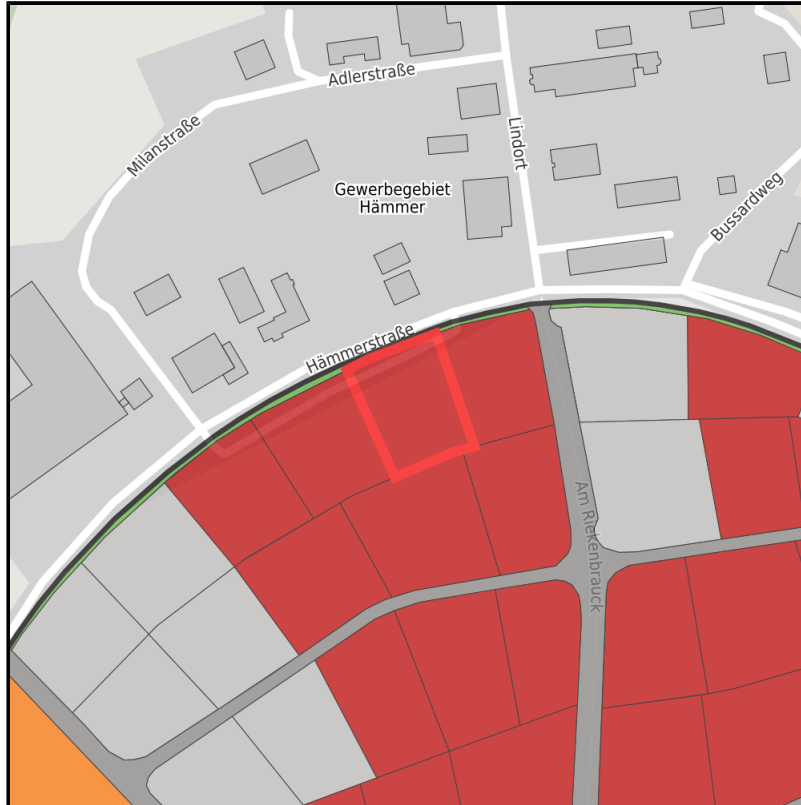

## Gewerbegebiet Hämmer II

Ort: Menden (Sauerland)

Regional overview

Municipal overview

Detail view

### Gewerbegebiet Hämmer II

Ort: Menden (Sauerland)

### Parcel

Area size	4,140 m <sup>2</sup>
Price	75.00 €/m <sup>2</sup>
Availability	Immediately available area
Area designation	Industrial area , Commercial zone
Divisible	No
24h operation	No

20200726\_155912.jpg