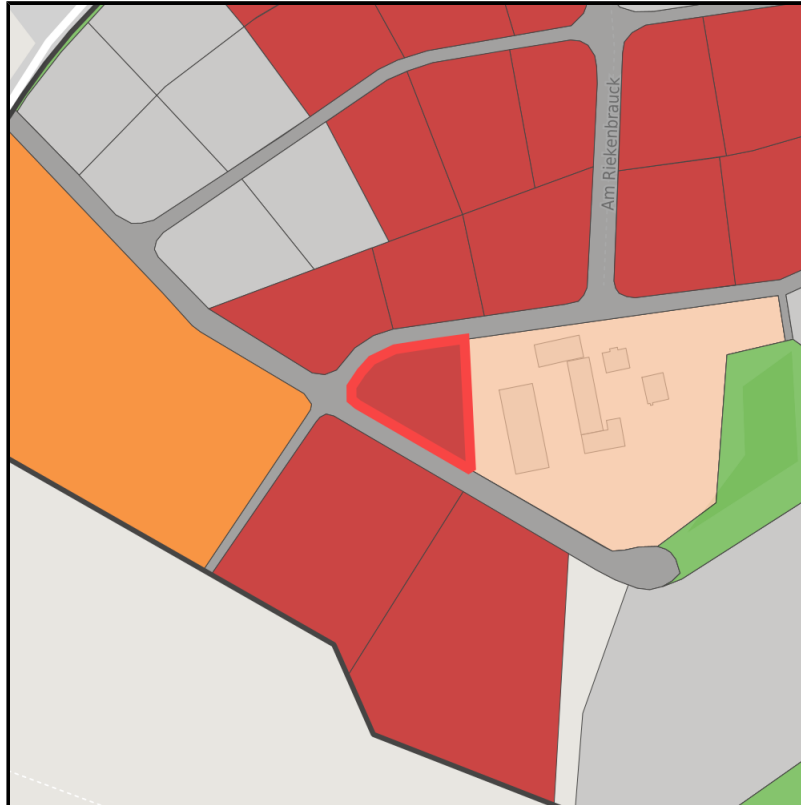

EXPOSÉ

Gewerbegebiet Hämmer II

Ort: Menden (Sauerland)

Regional overview

Municipal overview

Detail view

Parcel

Area size	3,600 m ²
Price	75.00 €/m ²
Availability	Immediately available area
Divisible	No
24h operation	No

Details on commercial zone

Industrial tax multiplier	460.00 %
Area type	GE / GI

Links

<https://gws.blis-online.eu>

EXPOSÉ

Gewerbegebiet Hämmer II

Ort: Menden (Sauerland)

Transport infrastructure