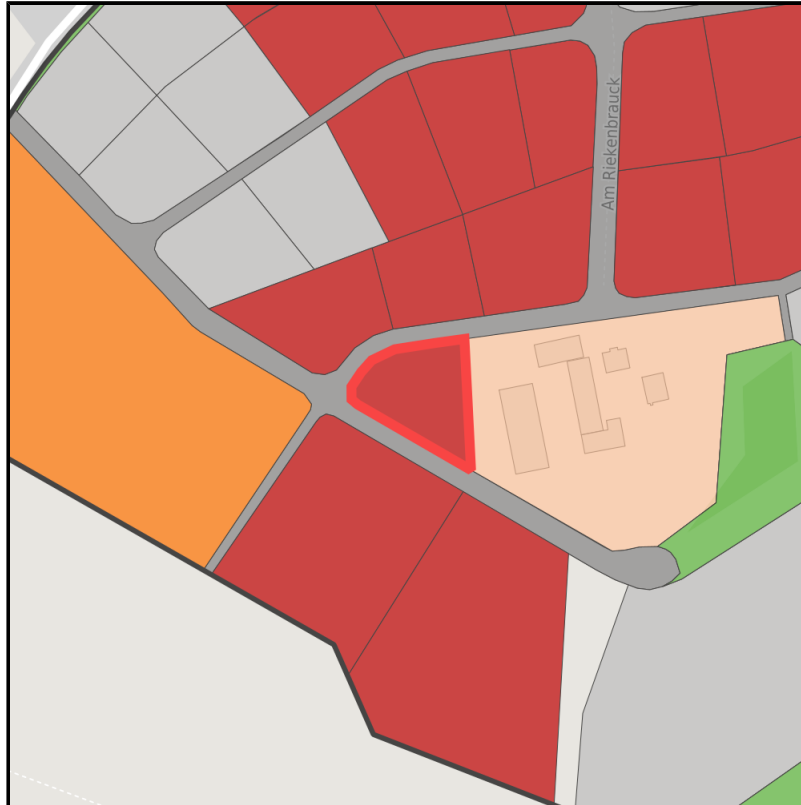

EXPOSÉ

Gewerbegebiet Hämmer II

Ort: Menden (Sauerland)

Regional overview

Municipal overview

Detail view

Parcel

Area size	3,600 m ²
Price	75.00 €/m ²
Availability	Immediately available area
Divisible	No
24h operation	No

Details on commercial zone

Industrial tax multiplier	460.00 %
Area type	GE / GI

Links

<https://gws.blis-online.eu>

EXPOSÉ

Gewerbegebiet Hämmer II

Ort: Menden (Sauerland)

Transport infrastructure