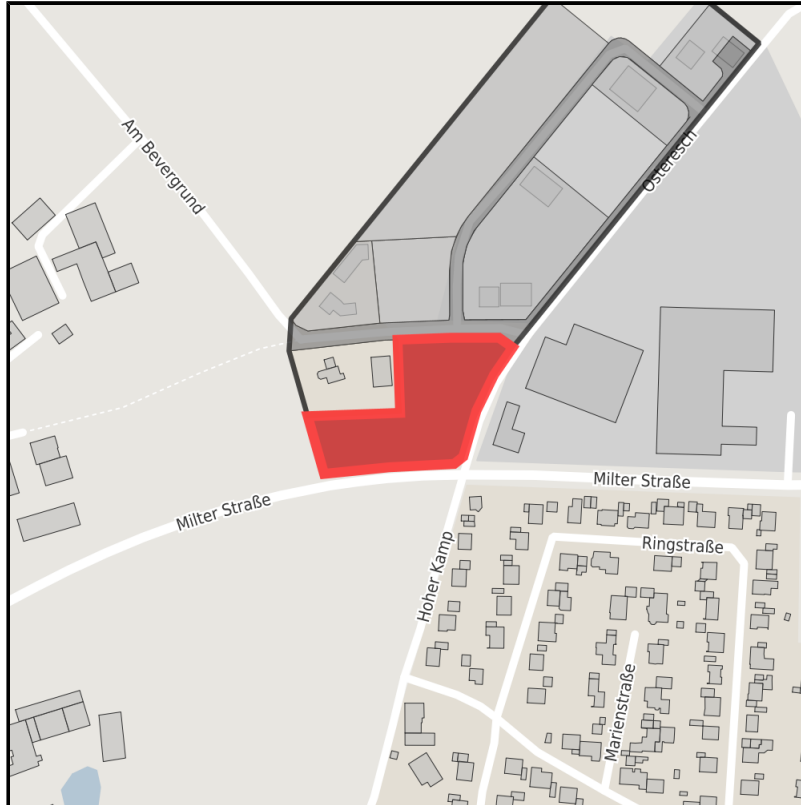

EXPOSÉ

Gewerbegebiet Oster Esch (Sassenberg-Füchtorf)

Ort: Sassenberg

www.germansite.de

Regional overview

Municipal overview

Detail view

Parcel

Area size	7,156 m ²
Availability	Immediately available area
Area designation	Commercial zone
Divisible	No
24h operation	No

EXPOSÉ

Gewerbegebiet Oster Esch (Sassenberg-Füchtorf)

Ort: Sassenberg

Details on commercial zone

Business park Oster Esch (Sassenberg-Füchtorf)

In the commercial zone "Osteresch Erweiterung" immediately buildable commercial sites with living space up to 125 m², divisible according to desired size.