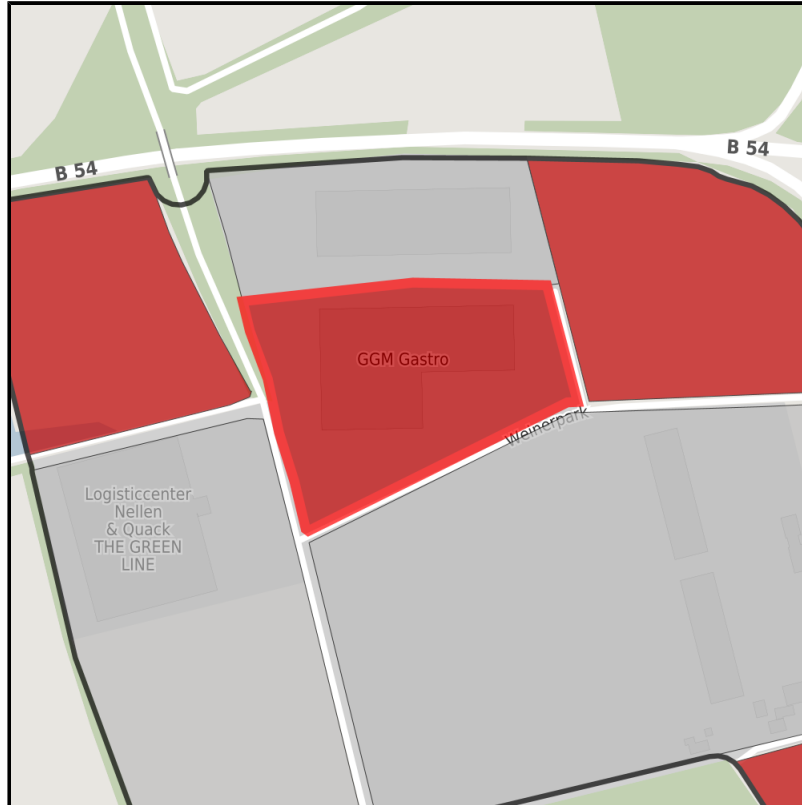

EXPOSÉ

Gewerbe- und Industriegebiet Weiner (Weinerpark)

Ort: Ochtrup

www.germansite.de

Regional overview

Municipal overview

Detail view

Parcel

Area size	42,341 m ²
Availability	Immediately available area
Area designation	Industrial area
Divisible	No
24h operation	No

Details on commercial zone

Area type GI / GE

Links

<https://muensterland.blis-online.eu>

EXPOSÉ

Gewerbe- und Industriegebiet Weiner (Weinerpark)

Ort: Ochtrup

Transport infrastructure

Freeway	A 31	2 km
Freeway	A 30	15 km
Airport	Twente (NL)	22 km
Airport	Münster/Osnabrück	40 km
Port	Rheine	22 km
Rail freight	Rheine	22 km