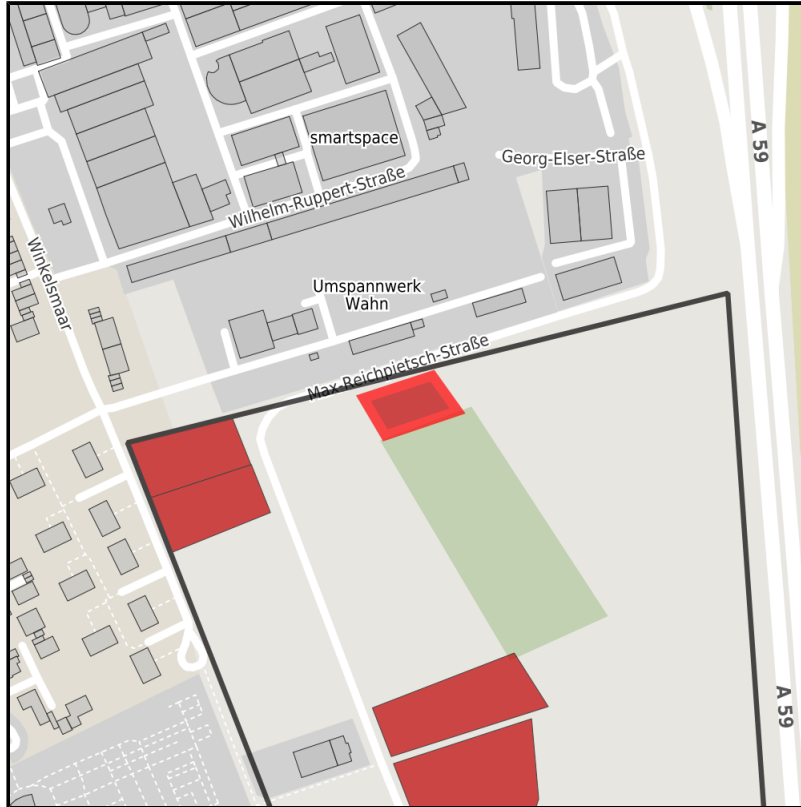

EXPOSÉ

Gewerbegebiet in Wahn-Süd (Köln-Porz)

Ort: Köln

www.germansite.de

Regional overview

Municipal overview

Detail view

Parcel

Area size	1,000 m ²
Price	165.00 €/m ²
Availability	Immediately available area
Availability comment	Baureife Flächen G 711-002-19
Divisible	No
24h operation	No

EXPOSÉ

Gewerbegebiet in Wahn-Süd (Köln-Porz)

Ort: Köln

Details on commercial zone

Industrial tax multiplier	475.00 %
Information on purchase price	Set price
Availability	Baureife Flächen G 711-002-19
Area type	GE
Specifics	Largest available area: 0.5 hectares
	Smallest available area: 0.1 hectares