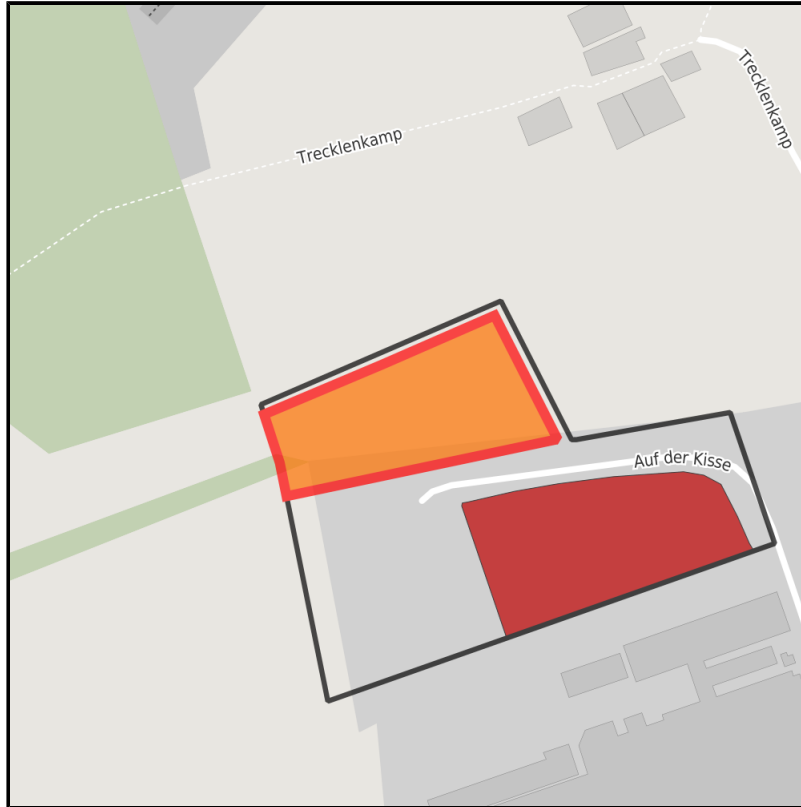

EXPOSÉ

Sümmern Rombrock-Nord

Ort: Iserlohn

Regional overview

Municipal overview

Detail view

Parcel

Area size	19,000 m ²
Price	65.00 €/m ²
Availability	Available area within short term (< 2 years)
Area designation	Commercial zone
Divisible	Yes
24h operation	Yes

EXPOSÉ

Sümmern Rombrock-Nord

Ort: Iserlohn

Details on commercial zone

Expansion of the industrial area Sümmern Romrock

Industrial tax multiplier

480.00 %

Area type

Flughafen

20 km

Port

Hafen

20 km

EXPOSÉ

Sümmern Rombrock-Nord

Ort: Iserlohn