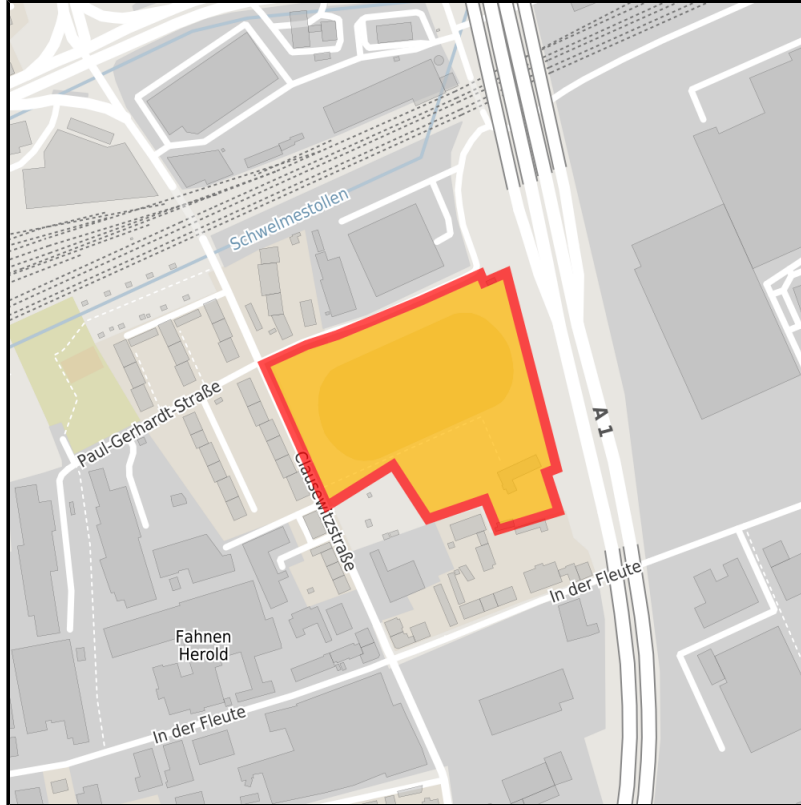

EXPOSÉ

Clausewitzstraße

Ort: Wuppertal

Regional overview

Municipal overview

Detail view

EXPOSÉ

Clausewitzstraße

Ort: Wuppertal

Parcel

Area size	33,000 m ²
Availability	Available area within medium term (2-5 years)
Divisible	No
24h operation	No

Links

Wirtschaftsförderung Wuppertal

Clausewitzstr Flurkarte mit Kontur.jpg

Clausewitzstr Orthofoto mit Kontur.jpg

Details on commercial zone

Area type GE / GI

Links

Wirtschaftsförderung Wuppertal

Transport infrastructure

Freeway	A1	0.5 km
Rail freight	Container-Terminal	1 km

EXPOSÉ