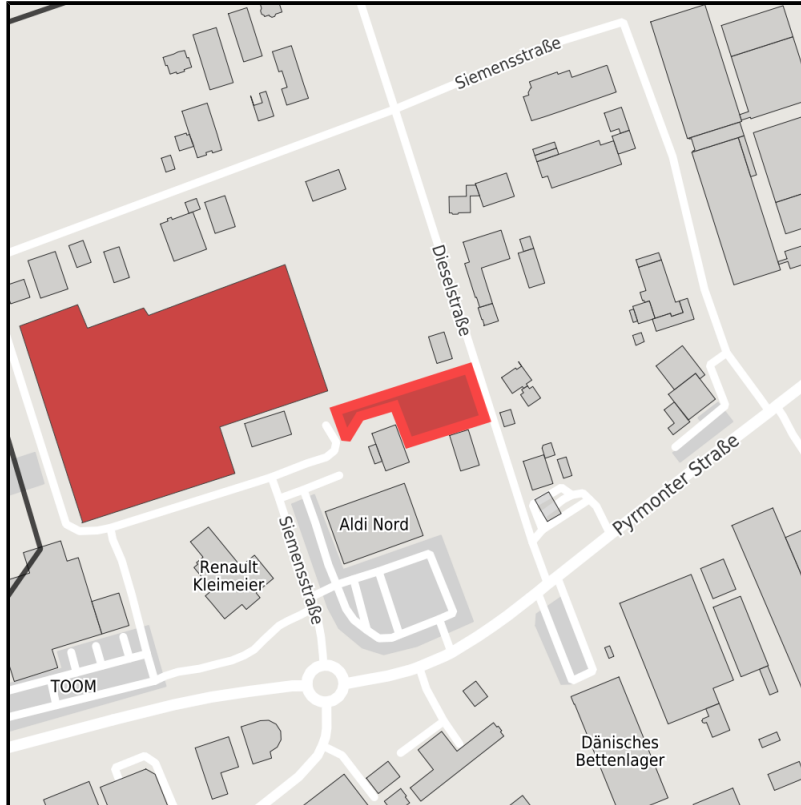

Gewerbegebiet Pyrmonter Straße

Ort: Lügde

www.germansite.de

Regional overview

Municipal overview

Detail view

**Parcel**

Area size	2,000 m <sup>2</sup>
Availability	Immediately available area
Divisible	No
24h operation	No

**Details on commercial zone**

Area type	GE
-----------	----

## EXPOSÉ

**Gewerbegebiet Pyrmonter Straße**

**Ort: Lügde**