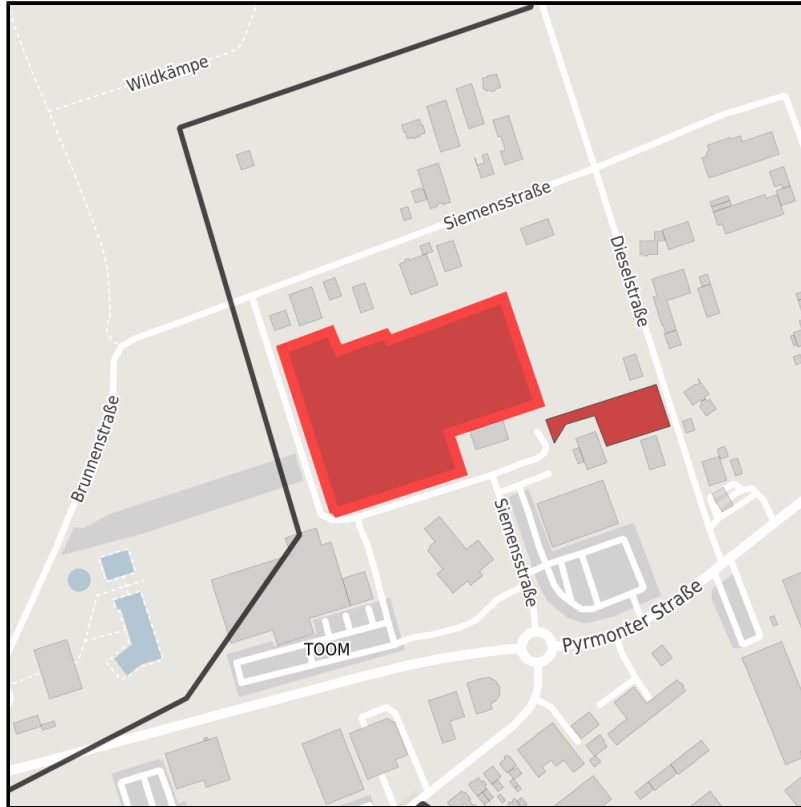

## Gewerbegebiet Pyrmonter Straße

Ort: Lügde

[www.germansite.de](http://www.germansite.de)

Regional overview

Municipal overview

Detail view

### Parcel

Area size	17,250 m <sup>2</sup>
Availability	Immediately available area
Divisible	No
24h operation	No

## EXPOSÉ

Gewerbegebiet Pyrmonter Straße

Ort: Lügde