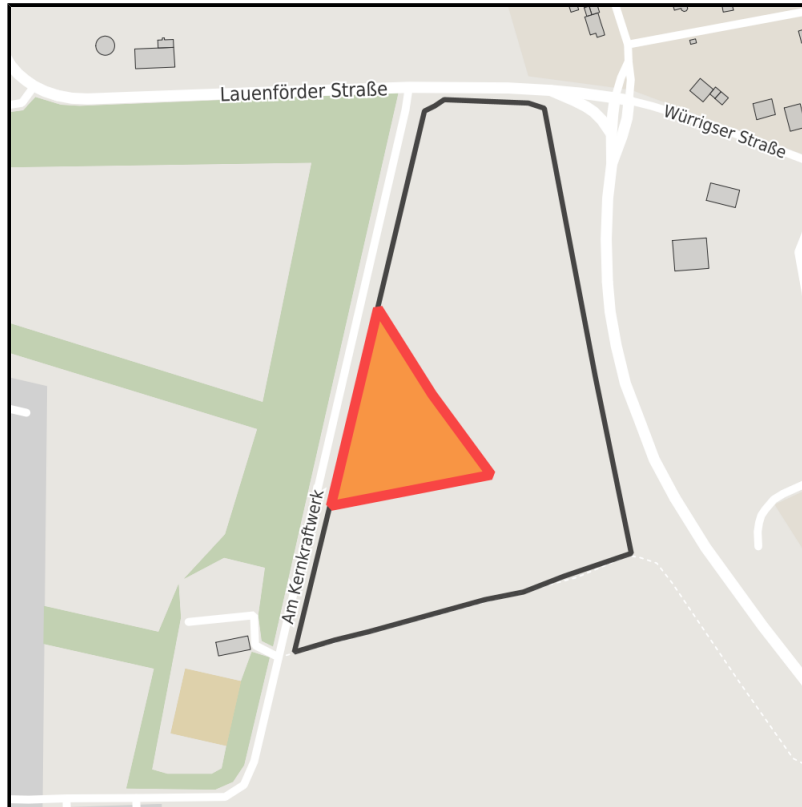

EXPOSÉ

Gewerbegebiet „Am Wall“, Würzgassen

Ort: Beverungen

www.germansite.de

Regional overview

Municipal overview

Detail view

Parcel

Area size	6,772 m ²
Price	10.15 €/m ²
Availability	Available area within short term (< 2 years)
Divisible	No
24h operation	No

Details on commercial zone

Area type	GE
-----------	----

EXPOSÉ

Gewerbegebiet „Am Wall“, Würgassen

Ort: Beverungen

Transport infrastructure

Freeway	A44	33 km
Freeway	A7	48 km
Airport	Paderborn	79 km
Port	Minden	111 km
Rail freight	Gütersloh	103 km
Rail freight	Bielefeld	109 km

Information about Beverungen