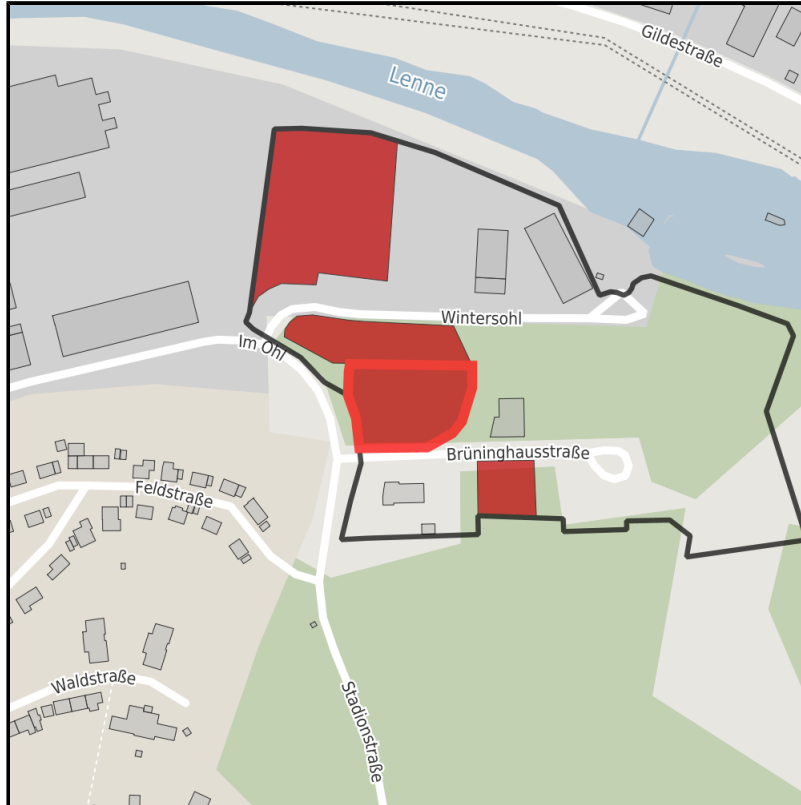

EXPOSÉ

Gewerbe- Industriegebiet Wintersohl

Ort: Werdohl

www.germansite.de

Regional overview

Municipal overview

Detail view

Parcel

Area size	3,300 m ²
Availability	Immediately available area
Area designation	Commercial zone
Divisible	No
24h operation	No

Details on commercial zone

Area type	GE / GI
-----------	---------

Links

<https://gws.blis-online.eu>

EXPOSÉ

Gewerbe- Industriegebiet Wintersohl

Ort: Werdohl

Transport infrastructure

Freeway	Autobahn	13 km
Airport	Flughafen	50 km

Contact person

Thomas Schroeder
Stadt Werdohl
Goethestraße 51
58791 Werdohl
Germany
+49 2392 917-220
+49 2392 917-279
t.schroeder@werdohl.de
<http://www.werdohl.de>