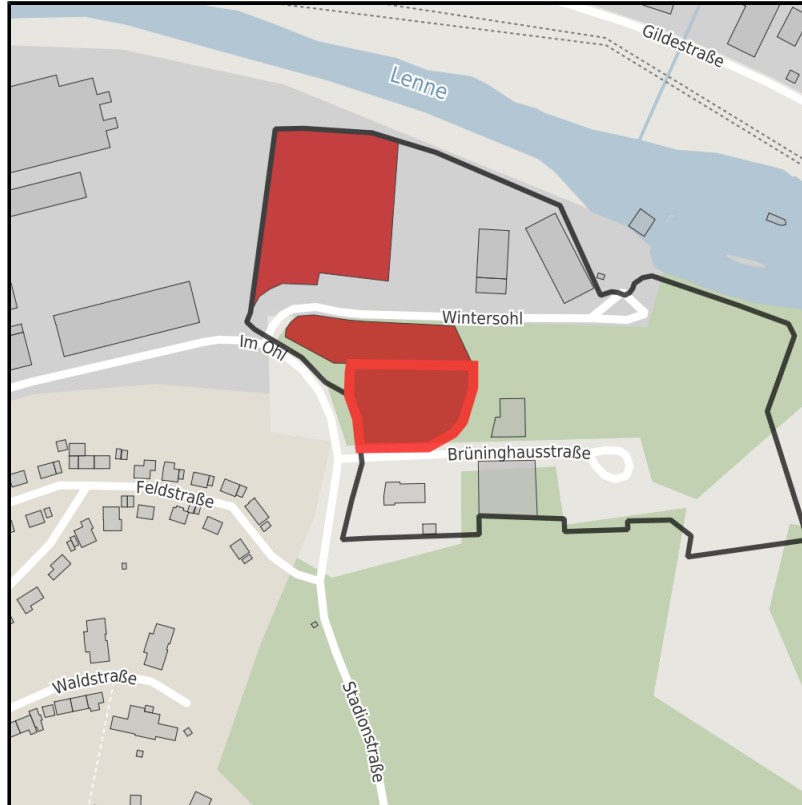

## Gewerbe- Industriegebiet Wintersohl

Ort: Werdohl

[www.germansite.de](http://www.germansite.de)

Regional overview

Municipal overview

Detail view

### Parcel

Area size	3,300 m <sup>2</sup>
Availability	Immediately available area
Area designation	Commercial zone
Divisible	No
24h operation	No

## EXPOSÉ

**Gewerbe- Industriegebiet Wintersohl**

**Ort: Werdohl**