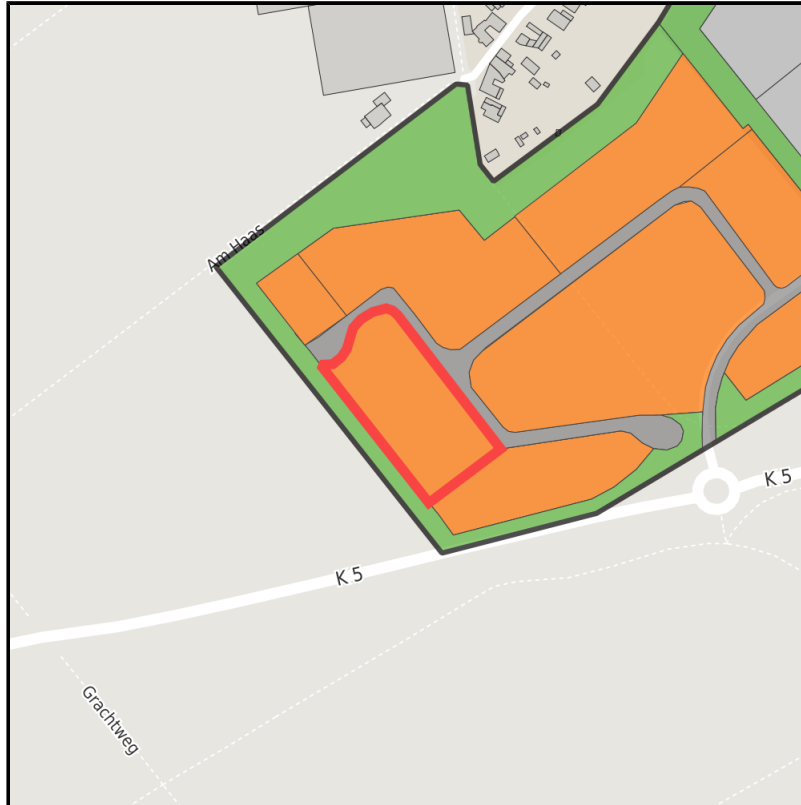

## Gewerbegebiet Haaren

Ort: Waldfeucht

Regional overview

Municipal overview

Detail view

### Parcel

Area size	7,800 m <sup>2</sup>
Availability	Available area within short term (< 2 years)
Divisible	No
24h operation	No

**Gewerbegebiet Haaren****Ort: Waldfeucht**

www.germansite.de

**Details on commercial zone**