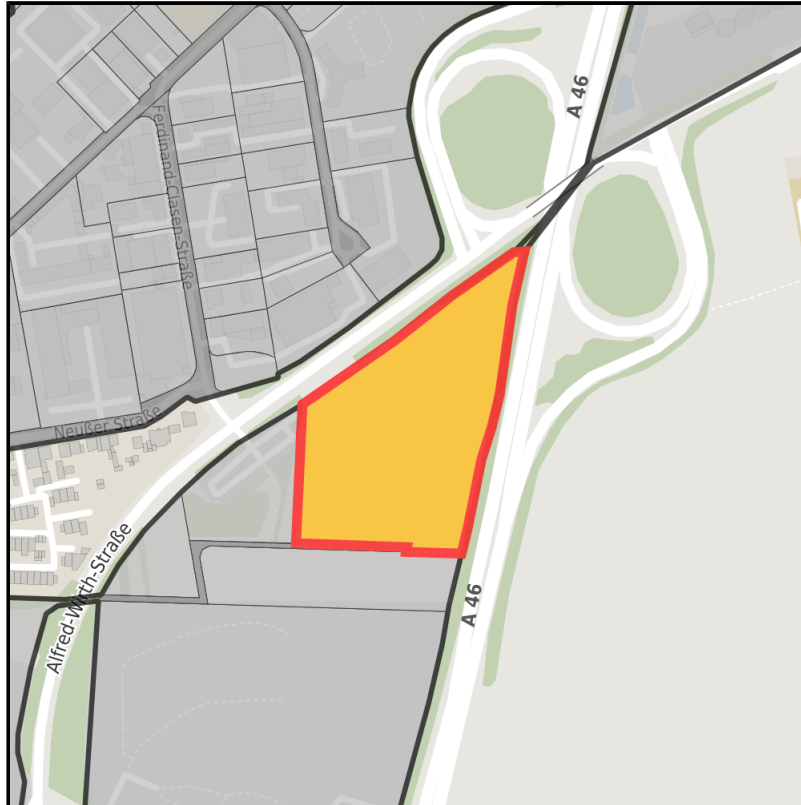

EXPOSÉ

Gewerbegebiet Erkelenz-Ost

Ort: Erkelenz

www.germansite.de

Regional overview

Municipal overview

Detail view

Parcel

Area size	29,101 m ²
Availability	Available area within medium term (2-5 years)
Divisible	Yes
24h operation	No

Gewerbegebiet Erkelenz-Ost

Ort: Erkelenz

www.germansite.de

Details on commercial zone

Tradition & progress!