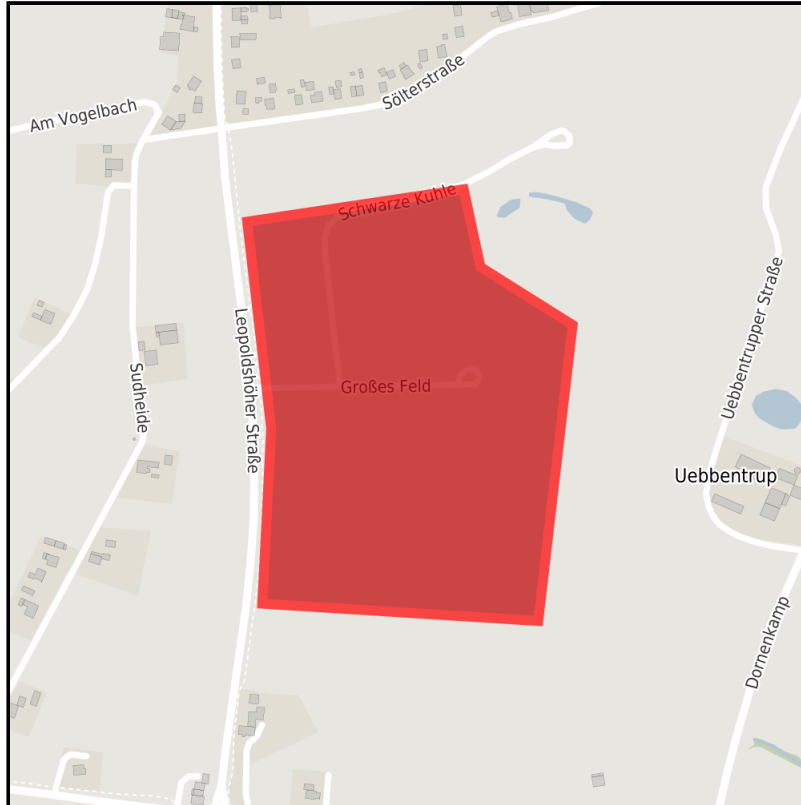

Stadt Bad Salzufen - Ortsteil Lockhausen (Leopoldshöher Straße)

Ort: Bad Salzufen

www.germansite.de

Regional overview

Municipal overview

Detail view

**Stadt Bad Salzuflen - Ortsteil Lockhausen (Leopoldshöher Straße)****Ort: Bad Salzuflen**[www.germansite.de](http://www.germansite.de)**Parcel**Area size 134,000 m<sup>2</sup>Price 95.00 €/m<sup>2</sup>