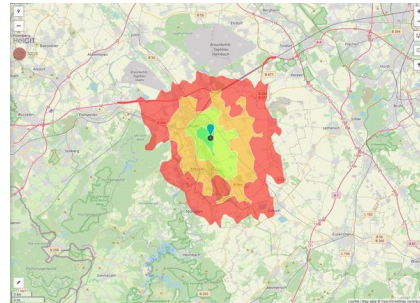

EXPOSÉ

Brainergy-Park

Ort: Jülich

Regional overview

Municipal overview

Detail view

Parcel

Area size	10,320 m ²
Availability	Immediately available area
Divisible	No
24h operation	No

EXPOSÉ

Brainergy-Park

Ort: Jülich

Details on commercial zone

Industrial tax multiplier

513.00 %

Area type

GE

Links

<https://www.gistra.de>

BPJ-Flug in die Zukunft

Erreichbarkeit in 20 Minuten: 176.000 Einwohner

Transport infrastructure

Freeway	A44	3.8 km
Freeway	A4	14.9 km
Airport	Flughafen Düsseldorf	64.6 km
Airport	Flughafen Aachen Maastricht	64.8 km