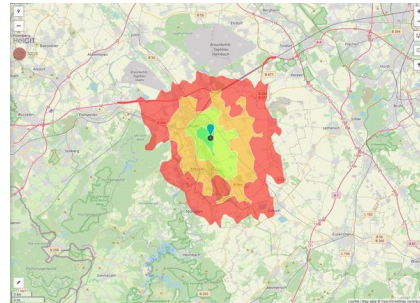

EXPOSÉ

Brainergy-Park

Ort: Jülich

Regional overview

Municipal overview

Detail view

Parcel

Area size	3,310 m ²
Availability	Immediately available area
Divisible	No
24h operation	No

EXPOSÉ

Brainergy-Park

Ort: Jülich

Details on commercial zone

Industrial tax multiplier

513.00 %

Area type

GE

Links

<https://www.gistra.de>

BPJ-Flug in die Zukunft

Erreichbarkeit in 20 Minuten: 176.000 Einwohner

Transport infrastructure

Freeway	A44	3.8 km
Freeway	A4	14.9 km
Airport	Flughafen Düsseldorf	64.6 km
Airport	Flughafen Aachen Maastricht	64.8 km