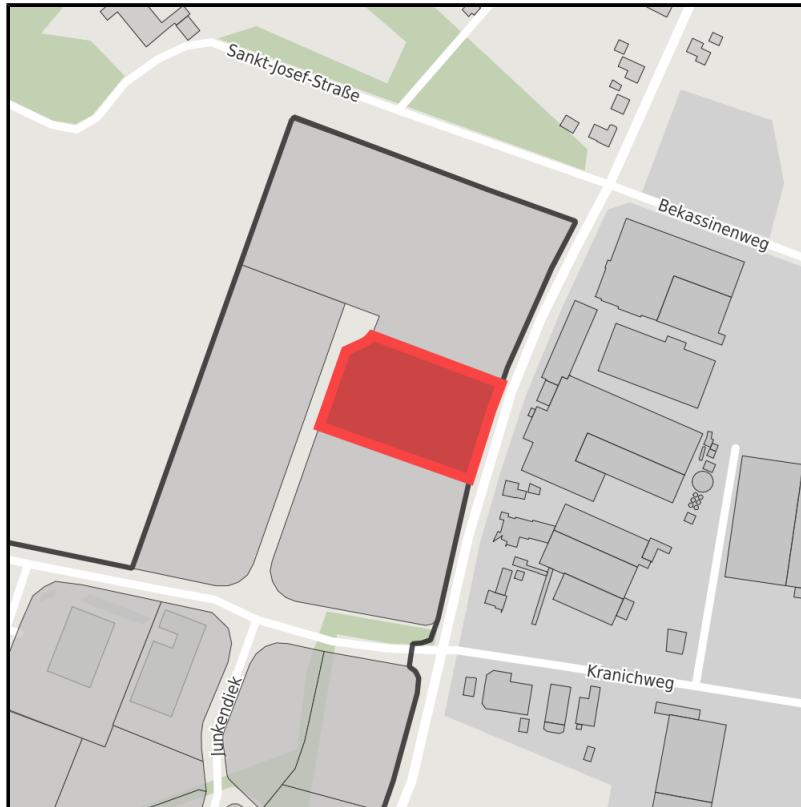

EXPOSÉ

Gewerbegebiet Schierloh

Ort: Ibbenbüren

Regional overview

Municipal overview

Detail view

Parcel

Area size	6,900 m ²
Availability	Immediately available area
Area designation	Commercial zone
Divisible	Yes
24h operation	No

Details on commercial zone

Area type	GE / GI
-----------	---------

Links

<https://muensterland.blis-online.eu>

EXPOSÉ

Gewerbegebiet Schierloh

Ort: Ibbenbüren

Transport infrastructure