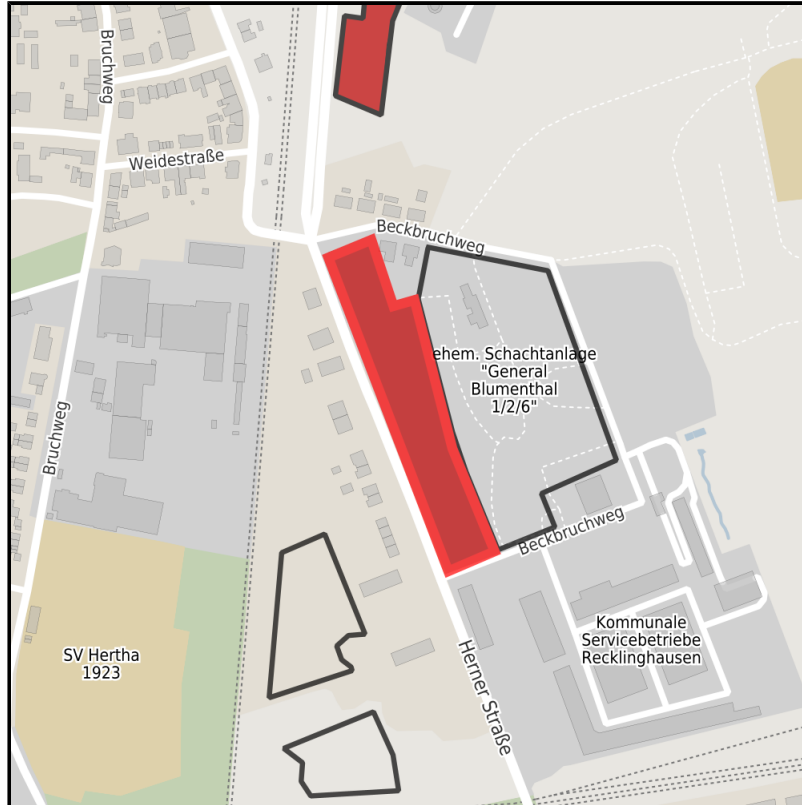

Gewerbliche Mitte Recklinghausen Blumenthal

Ort: Recklinghausen

www.germansite.de

Regional overview

Municipal overview

Detail view

Parcel

Area size	13,500 m ²
Price	100.00 €/m ²
Availability	Immediately available area
Divisible	Yes
24h operation	No

Links

Recklinghausen Blumenthal
Gewerbeportal Recklinghausen

EXPOSÉ

Gewerbliche Mitte Recklinghausen Blumenthal

Ort: Recklinghausen

Teilfläche B 1. Baureihe_Ansicht
3.png

Teilfläche B 1. Baureihe_Ansicht
2.png

Teilfläche B 1. Baureihe.png

EXPOSÉ

Gewerbliche Mitte Recklinghausen Blumenthal

Ort: Recklinghausen

Details on commercial zone

Area type

GE

Links