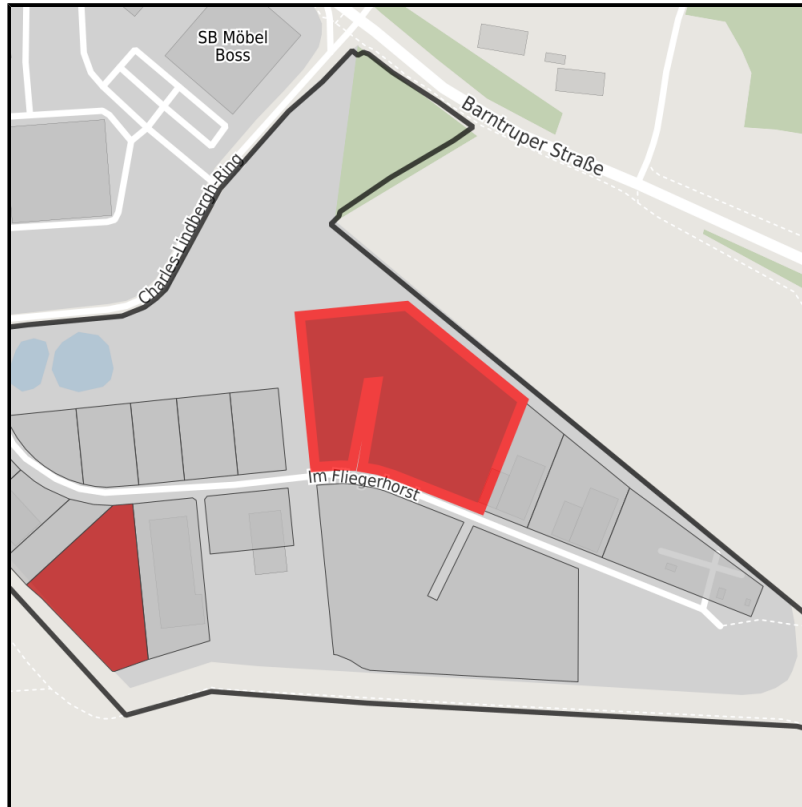

EXPOSÉ

Gewerbegebiet Sky Park Hohenloh

Ort: Detmold

www.germansite.de

Regional overview

Municipal overview

Detail view

Parcel

Area size	14,200 m ²
Price	60.00 €/m ²
Availability	Immediately available area
Divisible	No
24h operation	No

Gewerbegebiet Sky Park Hohenloh**Ort: Detmold**www.germansite.de**Details on commercial zone**