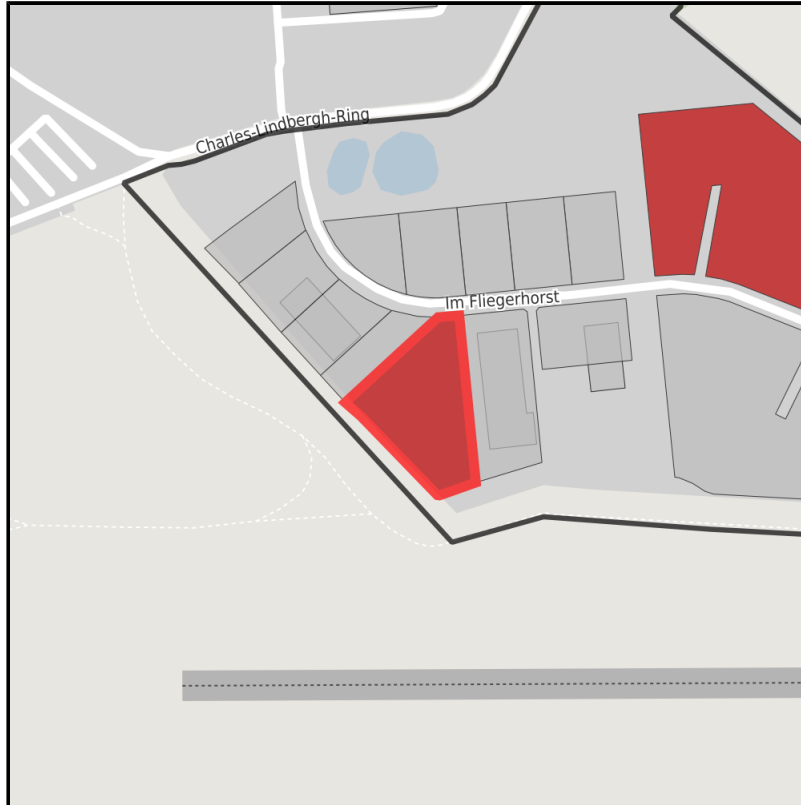

### Gewerbegebiet Sky Park Hohenloh

Ort: Detmold

[www.germansite.de](http://www.germansite.de)

Regional overview

Municipal overview

Detail view

### Parcel

Area size	5,500 m <sup>2</sup>
Price	75.00 €/m <sup>2</sup>
Availability	Immediately available area
Divisible	No
24h operation	Yes

**Gewerbegebiet Sky Park Hohenloh****Ort: Detmold**[www.germansite.de](http://www.germansite.de)**Details on commercial zone**