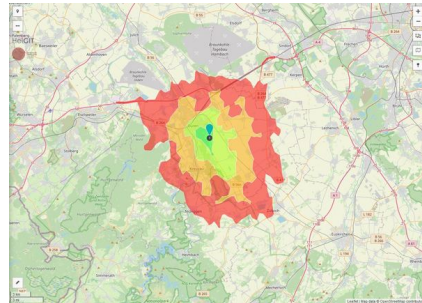

### Brainergy-Park

Ort: Jülich

### Details on commercial zone

Industrial tax multiplier

513.00 %

Area type

GE

### Links

<https://www.gistra.de>

BPJ-Flug in die Zukunft

Erreichbarkeit in 20 Minuten: 176.000 Einwohner