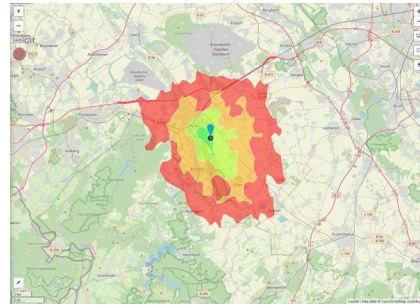

### Brainergy-Park

Ort: Jülich

### Details on commercial zone

Industrial tax multiplier

513.00 %

Area type

GE

### Links

<https://www.gistra.de>

BPJ-Flug in die Zukunft

Erreichbarkeit in 20 Minuten: 176.000 Einwohner