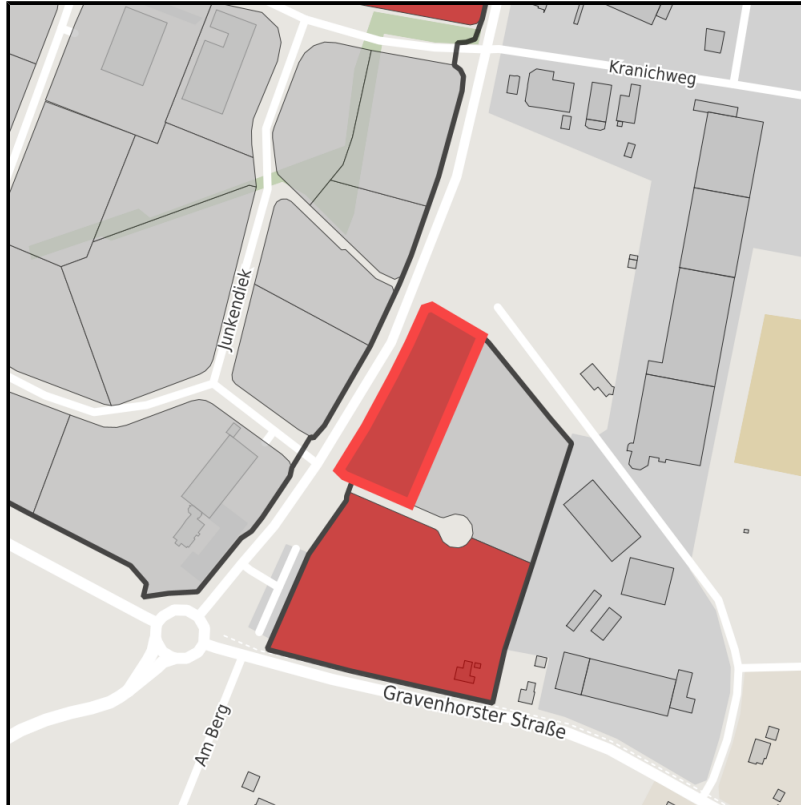

EXPOSÉ

Gewerbegebiet Schierloh

Ort: Ibbenbüren

Regional overview

Municipal overview

Detail view

Parcel

Area size	5,865 m ²
Availability	Immediately available area
Divisible	No
24h operation	No

Details on commercial zone

Area type	GE / GI
-----------	---------

Links

<https://muensterland.blis-online.eu>

EXPOSÉ

Gewerbegebiet Schierloh

Ort: Ibbenbüren

Transport infrastructure