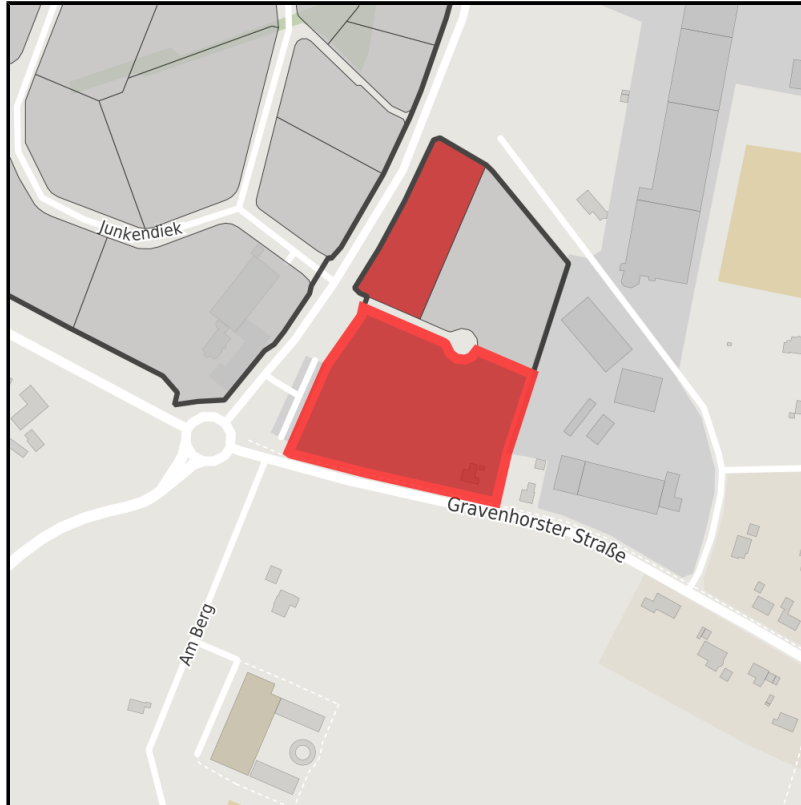

EXPOSÉ

Gewerbegebiet Schierloh

Ort: Ibbenbüren

Regional overview

Municipal overview

Detail view

Parcel

Area size	15,709 m ²
Availability	Immediately available area
Area designation	Commercial zone
Divisible	Yes
24h operation	No

Details on commercial zone

Area type	GE / GI
-----------	---------

Links

<https://muensterland.blis-online.eu>

EXPOSÉ

Gewerbegebiet Schierloh

Ort: Ibbenbüren

Transport infrastructure