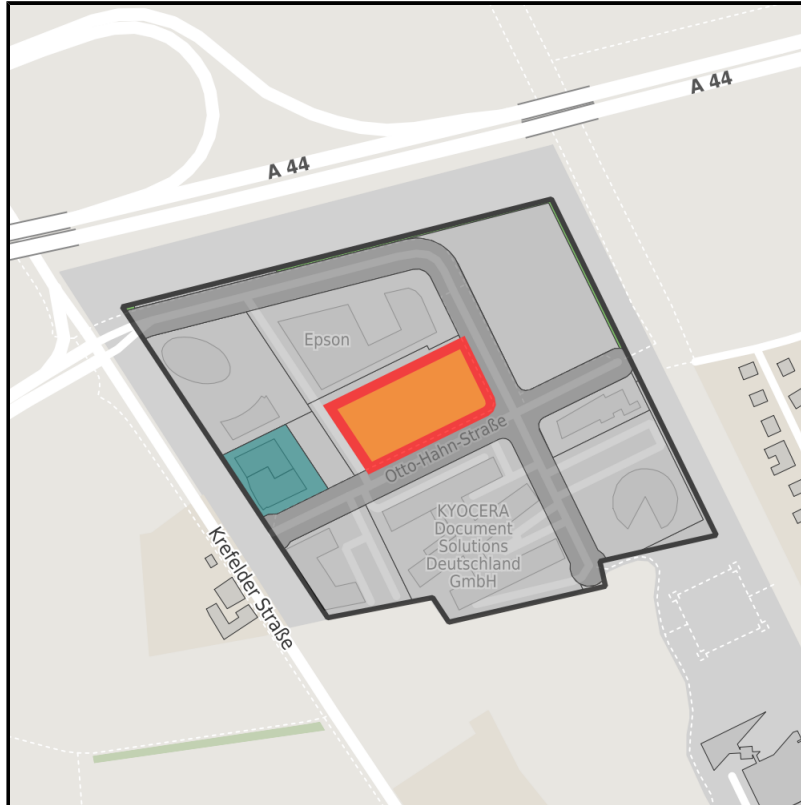

EXPOSÉ

Mollsfeld Nord

Ort: Meerbusch

Regional overview

Municipal overview

Detail view

EXPOSÉ

Mollsfeld Nord

Ort: Meerbusch

Parcel

Area size	4,320 m ²
Price	115.00 €/m ²
Availability	Available area within short term (< 2 years)
Area designation	Commercial zone
Divisible	No
24h operation	No

mollsfeld_Luft 1.jpg

Details on commercial zone

Area type GE

Links

<https://niederrhein.blis-online.eu>

Übersichtsplan_Gewerbegebiete

EXPOSÉ

Mollsfeld Nord

Ort: Meerbusch

Transport infrastructure