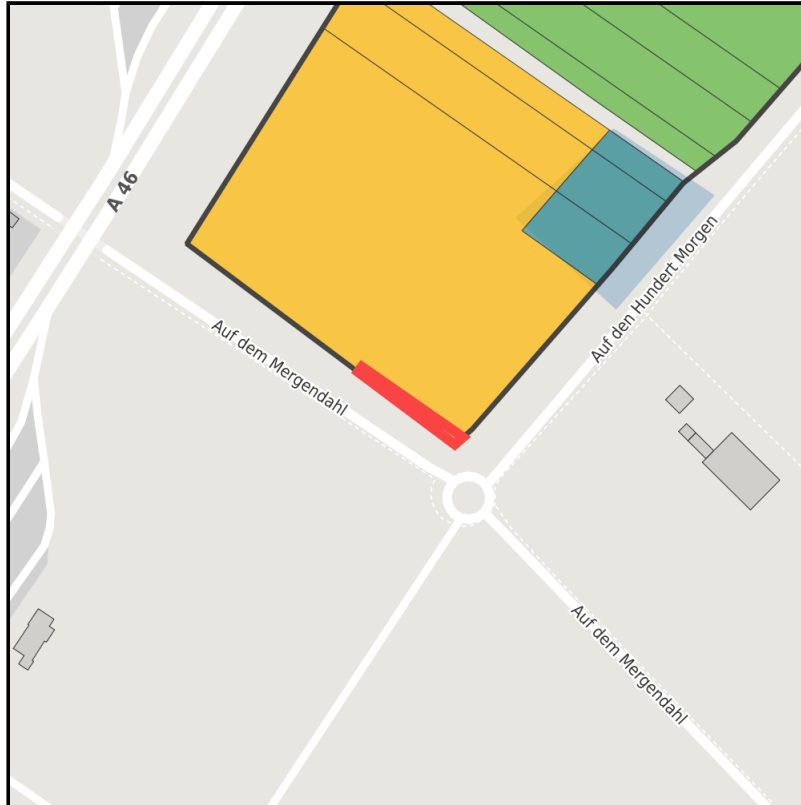

EXPOSÉ

Auf den Hundert Morgen

Ort: Grevenbroich

Regional overview

Municipal overview

Detail view

Parcel

Area size	368 m ²
Availability	Available area within medium term (2-5 years)
Divisible	No
24h operation	No

EXPOSÉ

Auf den Hundert Morgen

Ort: Grevenbroich

Details on commercial zone

Industrial tax multiplier

450.00 %

Area type

GE

Links

<https://niederrhein.blis-online.eu>

Gewerbe 018.jpg

Luftbild Kapellen.jpg

Gewerbe 007_beb.gif

Transport infrastructure

Freeway

A 46

3 km

Airport

Flughafen Düsseldorf

30 km

EXPOSÉ

Auf den Hundert Morgen

Ort: Grevenbroich

Contact person