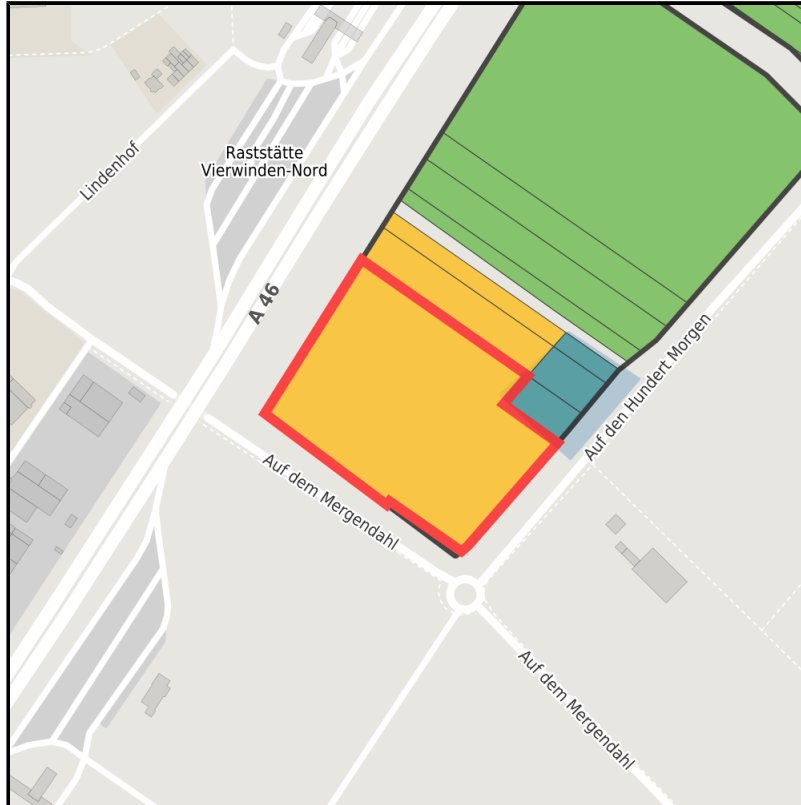

## Auf den Hundert Morgen

Ort: Grevenbroich

Regional overview

Municipal overview

Detail view

### Parcel

Area size	30,667 m <sup>2</sup>
Availability	Available area within medium term (2-5 years)
Divisible	No
24h operation	No