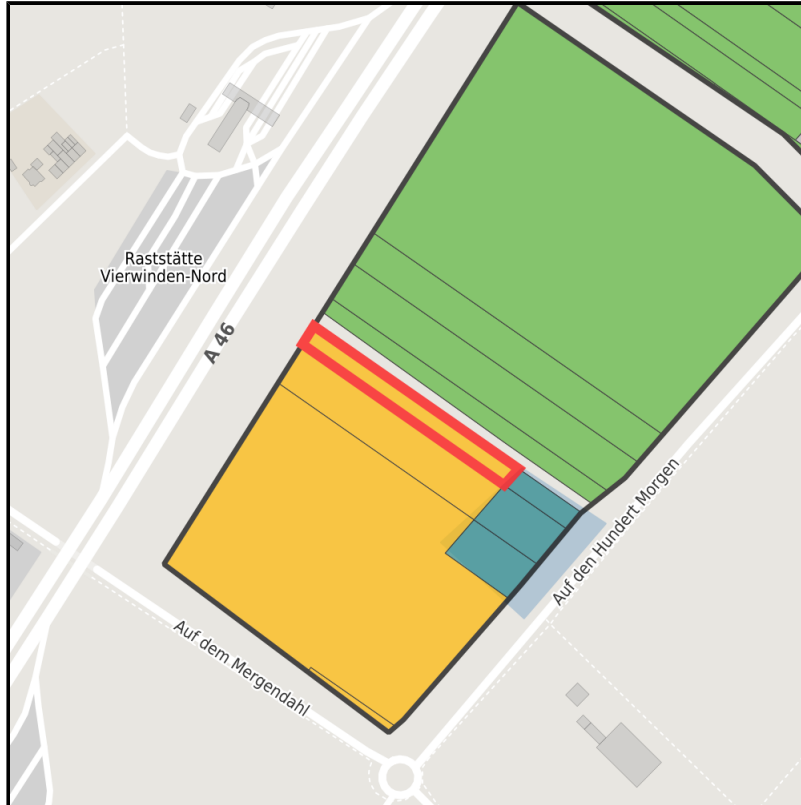

EXPOSÉ

Auf den Hundert Morgen

Ort: Grevenbroich

Regional overview

Municipal overview

Detail view

Parcel

Area size	2,672 m ²
Availability	Available area within medium term (2-5 years)
Divisible	No
24h operation	No

EXPOSÉ

Auf den Hundert Morgen

Ort: Grevenbroich

Details on commercial zone

Industrial tax multiplier

450.00 %

Area type

GE

Links

<https://niederrhein.blis-online.eu>

Gewerbe 018.jpg

Luftbild Kapellen.jpg

Gewerbe 007_beb.gif

Transport infrastructure

Freeway

A 46

3 km

Airport

Flughafen Düsseldorf

30 km

EXPOSÉ

Auf den Hundert Morgen

Ort: Grevenbroich

Contact person