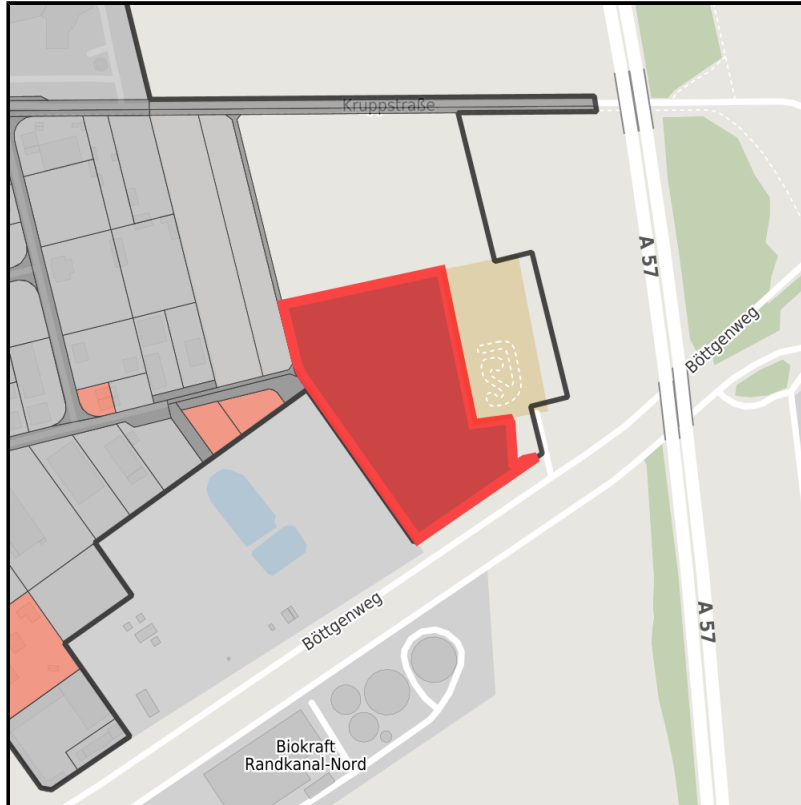

EXPOSÉ

Gewerbegebiet Hackenbroich

Ort: Dormagen

Regional overview

Municipal overview

Detail view

EXPOSÉ

Gewerbegebiet Hackenbroich

Ort: Dormagen

Parcel

Area size	22,000 m ²
Price	150.00 €/m ²
Availability	Immediately available area
Area designation	Commercial zone
Divisible	No
24h operation	No

Gewerbegrundstück Bergiusstraße -
Vogelperspektive mit Autobahn A 57

Gewerbegrundstück-Hackenbroich-Be

EXPOSÉ

Gewerbegebiet Hackenbroich

Ort: Dormagen

Details on commercial zone

Main companies	Helot GmbH, EMS Spedition, Careline GmbH
Industrial tax multiplier	450.00 %
Area type	GE