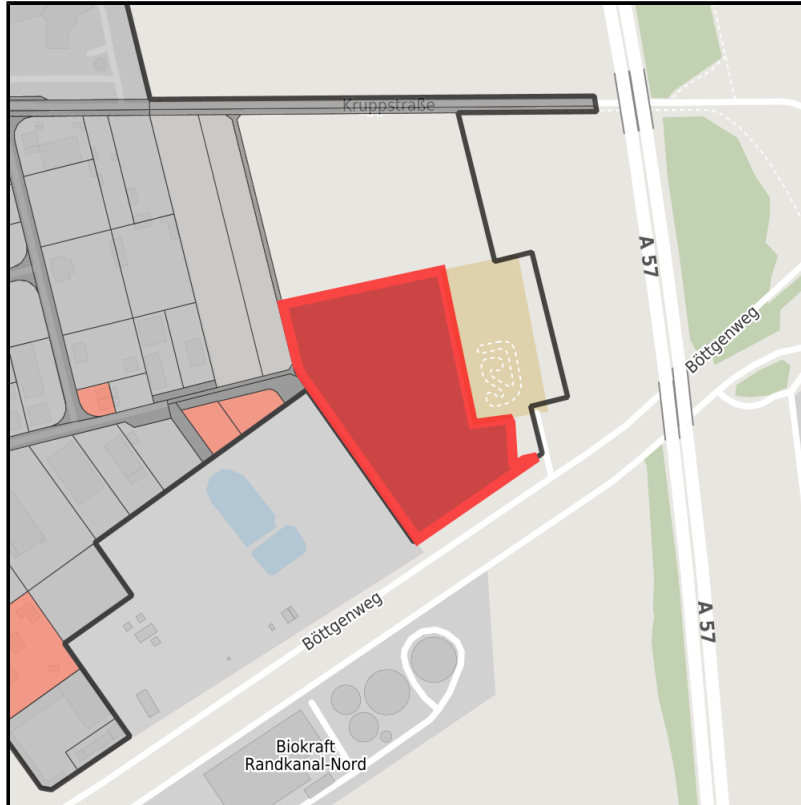

EXPOSÉ

Gewerbegebiet Hackenbroich

Ort: Dormagen

www.germansite.de

Regional overview

Municipal overview

Detail view

Parcel

Area size	21,149 m ²
Price	150.00 €/m ²
Availability	Immediately available area
Area designation	Commercial zone
Divisible	No
24h operation	No

EXPOSÉ

Gewerbegebiet Hackenbroich

Ort: Dormagen

Details on commercial zone