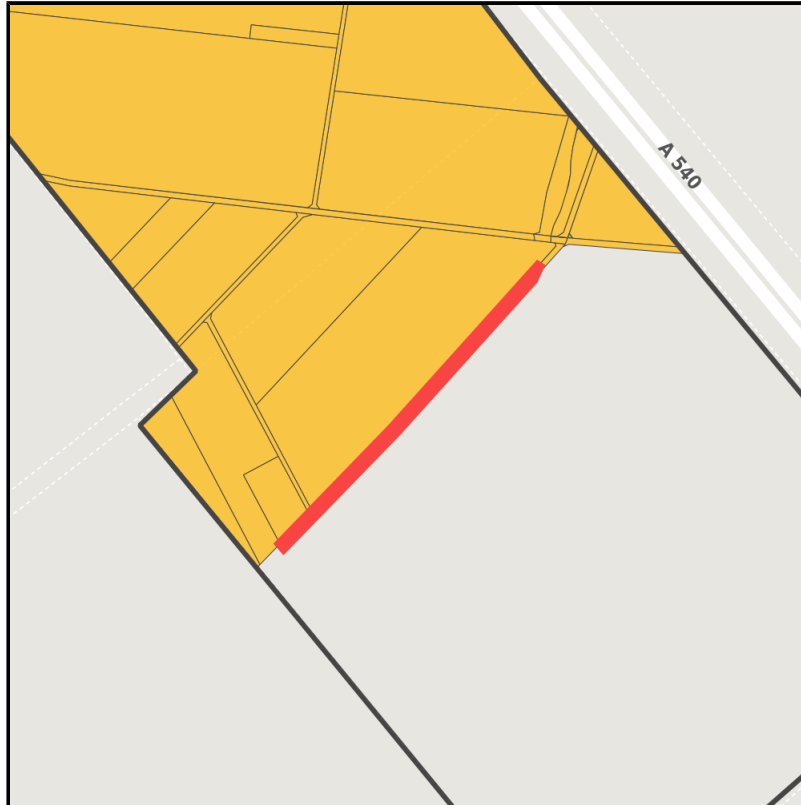

EXPOSÉ

Industriepark Elsbachtal

Ort: Jüchen

Regional overview

Municipal overview

Detail view

Parcel

Area size	1,351 m ²
Availability	Available area within medium term (2-5 years)
Divisible	No
24h operation	No

EXPOSÉ

Industriepark Elsbachtal

Ort: Jüchen

Details on commercial zone

Area type

GI / GE

Links

<https://niederrhein.blis-online.eu>