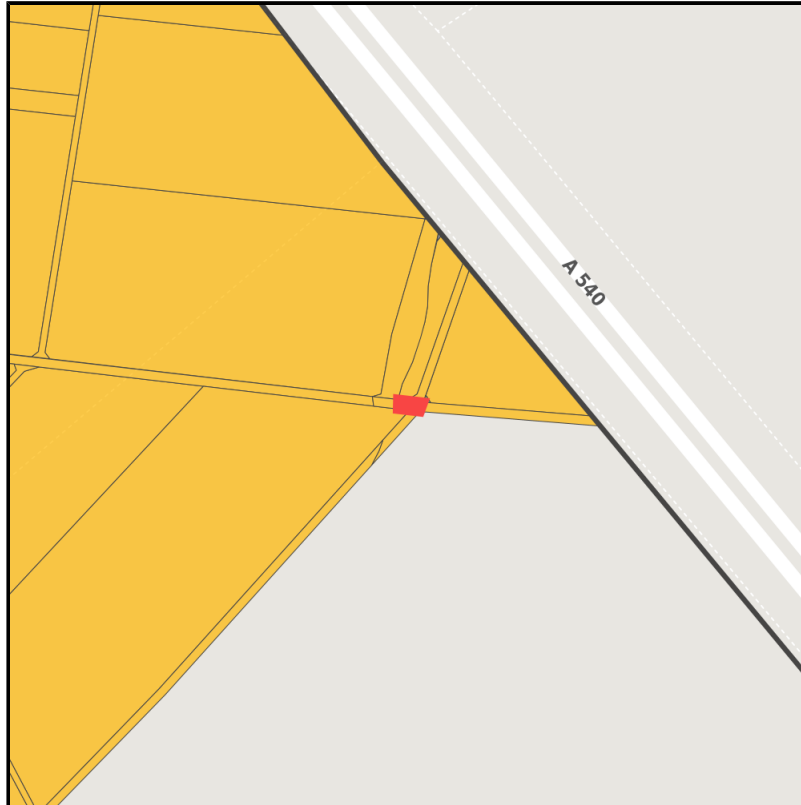

Regional overview

Municipal overview

Detail view

Parcel

Area size	63 m ²
Availability	Available area within medium term (2-5 years)
Divisible	No
24h operation	No

EXPOSÉ

Industriepark Elsbachtal

Ort: Jüchen

Details on commercial zone

Area type

GE

Links

<https://niederrhein.blis-online.eu>

Elsbachtal: Potenzielle Flächen als Platzhalter

Elsbachtal

Transport infrastructure

Freeway	A46	1 km
Airport	Mönchengladbach-Flughafen	25 km
Airport	Flughafen Düsseldorf	40 km

EXPOSÉ

Industriepark Elsbachtal

Ort: Jüchen

Contact person

Kristiane von dem Bussche

Gesellschaft für Wirtschaftsförderung und Stadtmarketing Grevenbroich GmbH