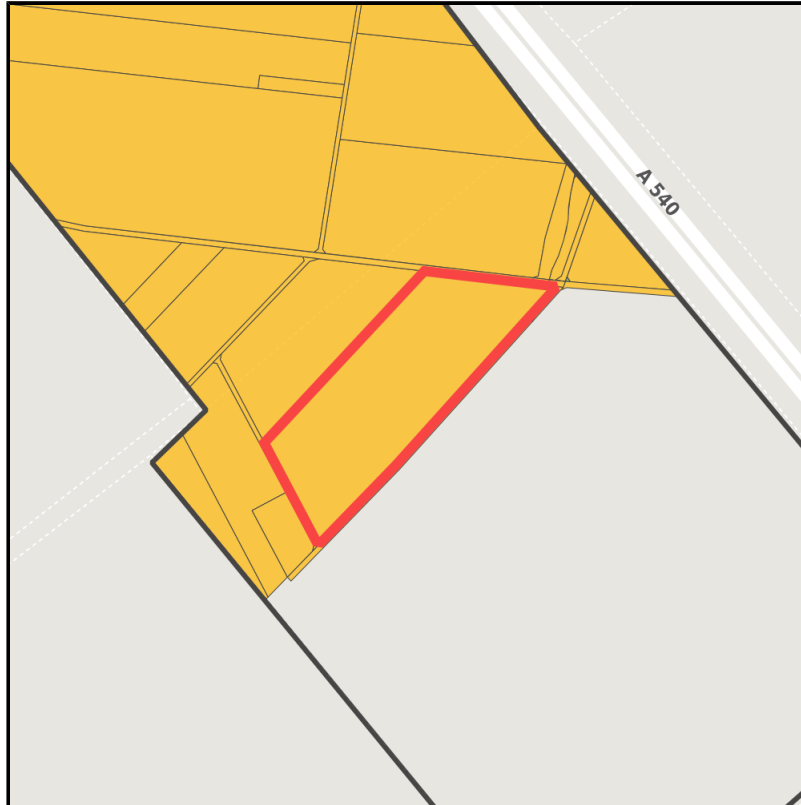

EXPOSÉ

Industriepark Elsbachtal

Ort: Jüchen

Regional overview

Municipal overview

Detail view

Parcel

Area size	22,223 m ²
Availability	Available area within medium term (2-5 years)
Divisible	No
24h operation	No

EXPOSÉ

Industriepark Elsbachtal

Ort: Jüchen

Details on commercial zone

Area type

GE

Links

<https://niederrhein.blis-online.eu>