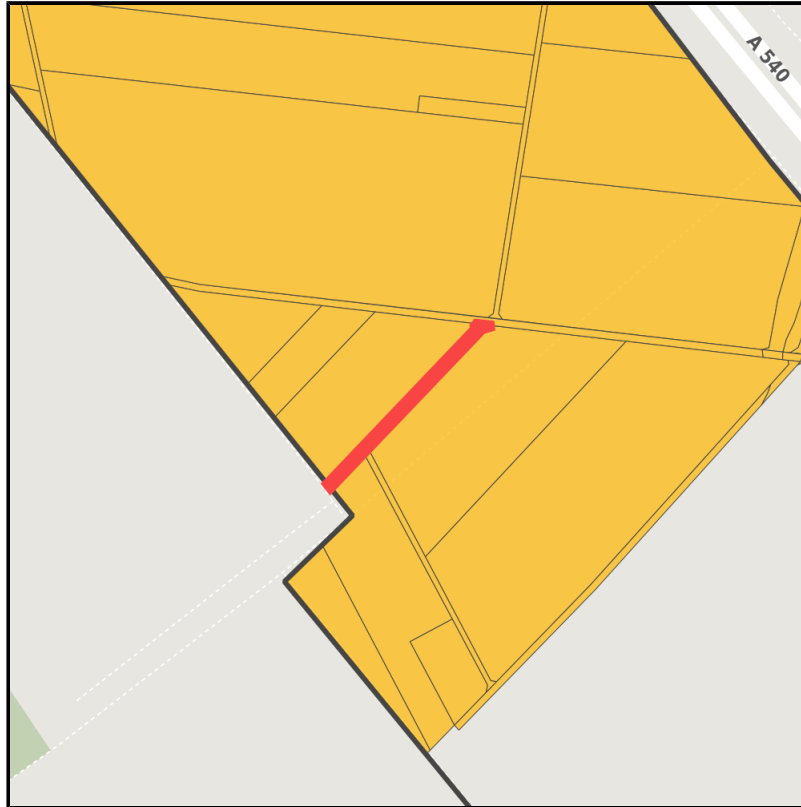

EXPOSÉ

Industriepark Elsbachtal

Ort: Jüchen

Regional overview

Municipal overview

Detail view

Parcel

Area size	525 m ²
Availability	Available area within medium term (2-5 years)
Divisible	No
24h operation	No

EXPOSÉ

Industriepark Elsbachtal

Ort: Jüchen

Details on commercial zone

Area type

GE

Links

<https://niederrhein.blis-online.eu>

Elsbachtal: Potenzielle Flächen als Platzhalter

Elsbachtal

Transport infrastructure

Freeway	A46	1 km
Airport	Mönchengladbach-Flughafen	25 km
Airport	Flughafen Düsseldorf	40 km

EXPOSÉ

Industriepark Elsbachtal