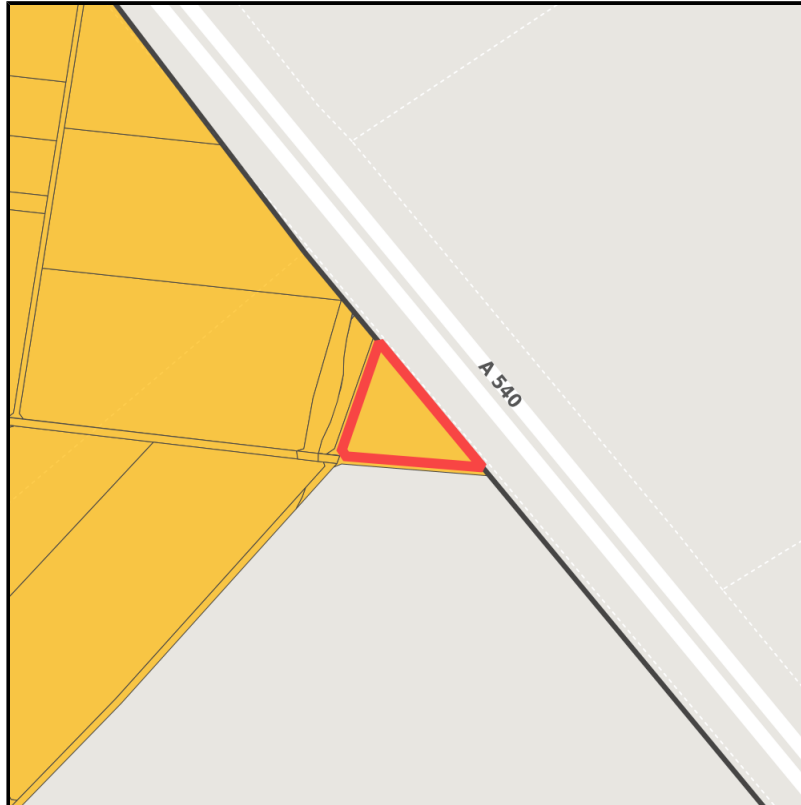

Regional overview

Municipal overview

Detail view

Parcel

Area size	3,286 m ²
Availability	Available area within medium term (2-5 years)
Divisible	No
24h operation	No

EXPOSÉ

Industriepark Elsbachtal

Ort: Jüchen

Details on commercial zone

Area type

GE

Links

<https://niederrhein.blis-online.eu>

Elsbachtal: Potenzielle Flächen als Platzhalter

Elsbachtal

Transport infrastructure

Freeway	A46	1 km
Airport	Mönchengladbach-Flughafen	25 km
Airport	Flughafen Düsseldorf	40 km

EXPOSÉ

Industriepark Elsbachtal

Ort: Jüchen

Contact person

Kristiane von dem Bussche

Gesellschaft für Wirtschaftsförderung und Stadtmarketing Grevenbroich GmbH